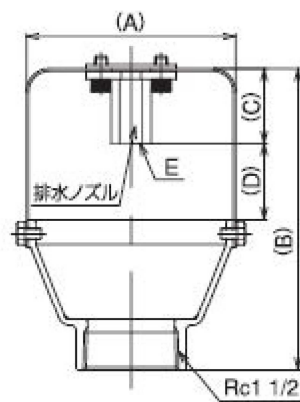

ホッパーセット(オプション品)

※排水ノズルセット含む

※ホッパー材質SCS13

●寸法、規格

mm

呼び径	A	B	C	D	E
20	105	150	35	40	φ13
25	105	150	35	40	φ13
30	105	210	65	70	φ25
40	105	210	65	70	φ25
50	105	210	65	70	φ25