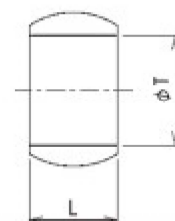

リング

RING (SRR-B Type) (SRR-P Type)

UNIT : mm

型番	チューブ外径	全長
TYPE NO.	TUBE O.D.	
	T	L
SRR- 6M- B	6	7
SRR- 8M- B	8	7
SRR-10M- B	10	7
SRR-12M- B	12	7

- ◎製品改良のため、形状及び寸法は、予告無く変更することがありますので、あらかじめご了承下さい。
- ◎樹脂管用リングを御注文の場合には型番末尾の"SRR-6M-B"を"SRR-6M-P"に変えてご注文下さい。