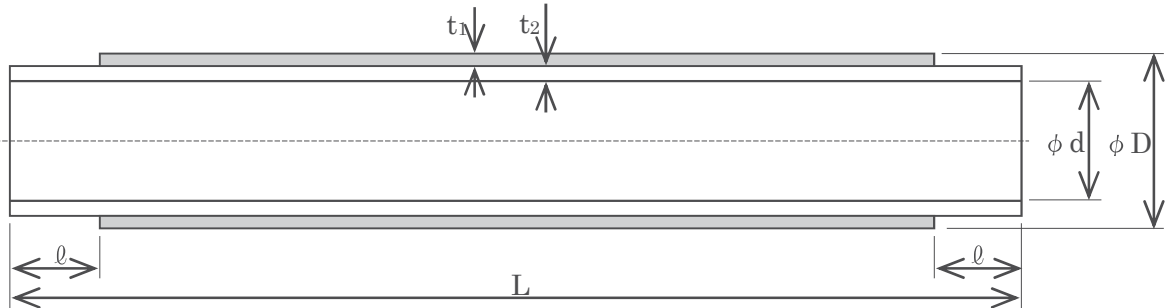

品名	キーロン STPG-VF WSP 041 規格品
----	-----------------------------

単位：mm

呼び径 (A)	原管外径	外面被覆厚さ (t <sub>1</sub> )	長さ <sup>a)</sup> (L)	参考値			
				原管厚さ (t <sub>2</sub> )	近似内径 (φd)	近似外径 (φD)	重量 (Kg/m)
25	34.0	1.2 以上	4,000 以上	3.4	27.2	37.8	2.89
32	42.7			3.6	35.5	46.3	3.84
40	48.6			3.7	41.2	52.0	4.48
50	60.5			3.9	52.7	63.7	5.88
65	76.3			5.2	65.9	79.5	9.67
80	89.1			5.5	78.1	92.3	11.93
100	114.3	1.5 以上		6.0	102.3	118.3	17.0
125	139.8			6.6	126.6	143.8	22.9
150	165.2			7.1	151.0	170.2	29.5
200 <sup>b)</sup>	216.3			8.2	199.9	221.3	44.5

注 <sup>a)</sup> キーロン STPG-VF の長さ L は、特に指定のない限り 4,000 mm (+50、-0mm) とする。  
<sup>b)</sup> 200A は規格外製品。

(注) 原管は、JIS G 3454(STPG370、スジュール 40) を使用し、外面塩ビは黄土色とする。  
 未被覆長さは、特に指定のない限り、下表の長さまでとし、ねじ付きはねじ長さ以上とする。

単位：mm

呼び径(A)	25	32	40	50	65	80	100	125	150	200
未被覆長さ	20				30		35			45

品名	キーロン STPG-VF	日付	2017. 3
販売	株式会社 協成	-	