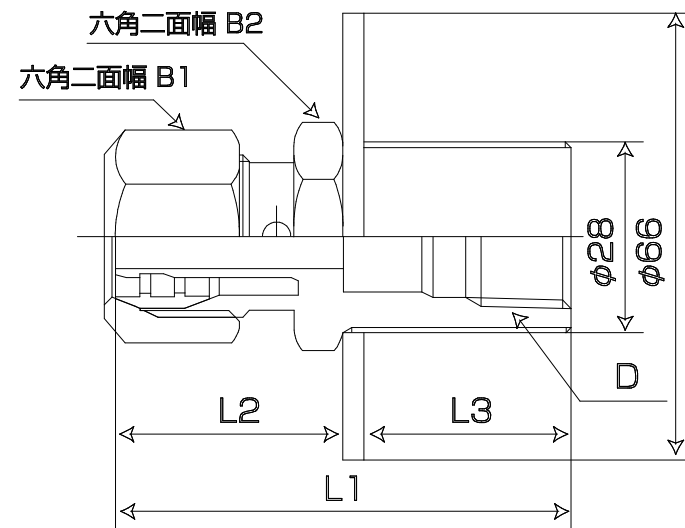

品番	L1	L2	L3	B1	B2	D
EZS1/2x13M1	66	33	30	27	29	Rc1/2
EZS1/2x13M1-S	49	33	16	27	29	Rc1/2

日付	2005.3.22	品名	EZS M1
尺度	NTS	⊕ □	バクマ工業株式会社