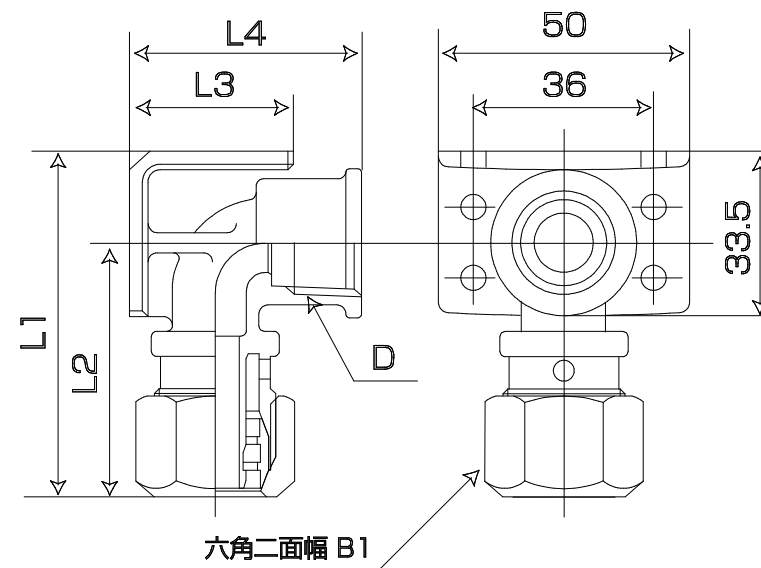

品番	L1	L2	L3	L4	B1	D
EZL1/2x10M1	63.5	45	32.5	46	24	Rc1/2
EZL1/2x13M1	67.8	49	33.3	46	27	Rc1/2
EZL1/2x16M1	76	55	37	59	35	Rc1/2
EZL3/4x16M1	76	55	37	59	35	Rc3/4

日付	2005.3.4	品名	EZL M1
尺度	NTS		バクマ工業株式会社