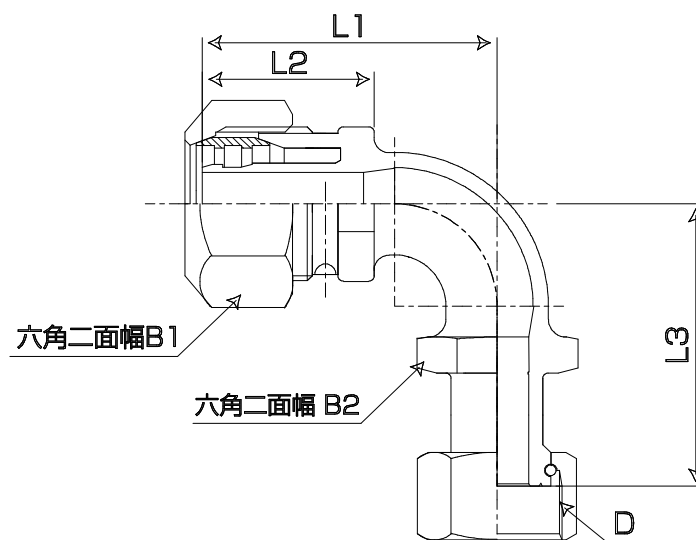

品番	L1	L2	L3	B1	B2	D
EUL1/2×16M1	57.5	33.5	53	35	27	G1/2
EUL3/4×16M1	57.5	33.5	55	35	27	G3/4

日付	2005.3.10	品名	EUL M1
尺度	NTS	バクマ工業株式会社	