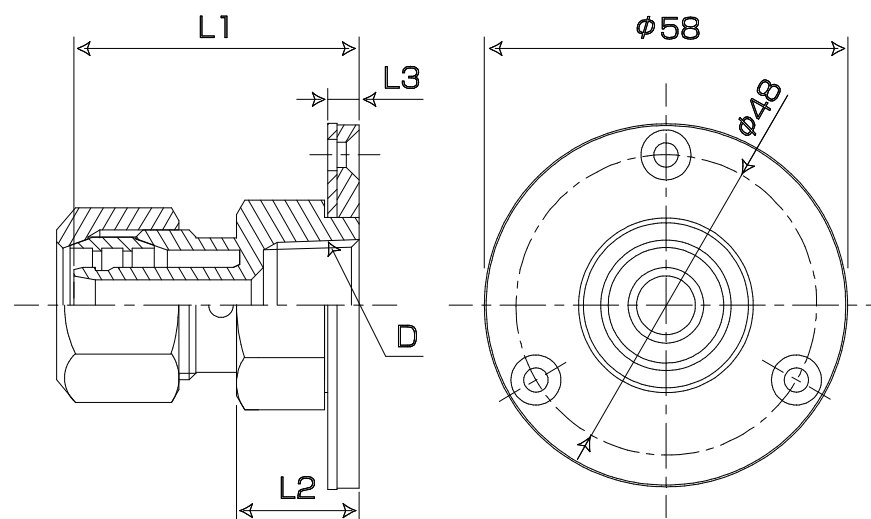

| 品番 | L1 | L2 | L3 | D |
|--------------|------|------|----|-------|
| EZTM1/2x13M1 | 45.5 | 19.5 | 5 | Rc1/2 |

| | | | |
|----|-----------|----|-----------|
| 日付 | 2005.12.7 | 品名 | EZTM M1 |
| 尺度 | NTS | | バクマ工業株式会社 |