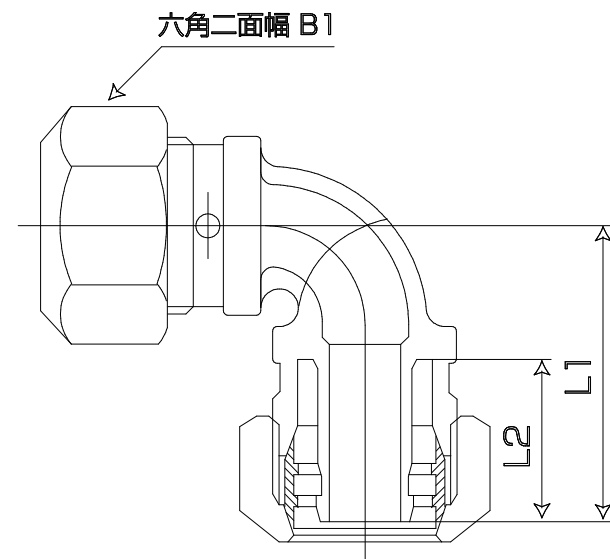

| 品番 | L1 | L2 | B1 |
|---------|------|------|----|
| EL-10M1 | 38 | 22.5 | 24 |
| EL-13M1 | 44 | 26.5 | 27 |
| EL-16M1 | 49.5 | 27 | 35 |
| EL-20M1 | 58 | 33.5 | 41 |

| | | | |
|----|-----------|----|-----------|
| 日付 | 2005.10.7 | 品名 | EL M1 |
| 尺度 | NTS | | バクマ工業株式会社 |