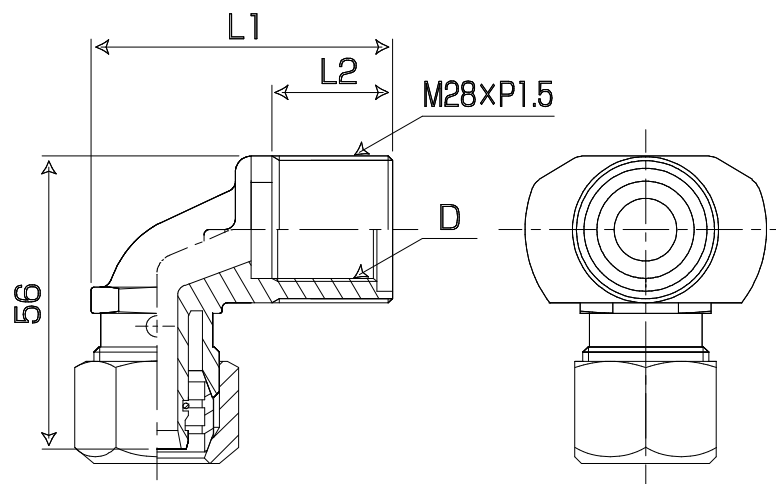

品番	L1	L2	D
EKBL1/2×13M1	57.8	23	Rc1/2
EKBL1/2×13M1-L	64.5	30	Rc1/2
EKBL1/2×13M1-LL	70.5	36	Rc1/2

※ 本品は、壁用水栓ボックスGS4-22NOの別売品です。

日付	2005.8.4	品名	EKBL M1
尺度	NTS		バクマ工業株式会社