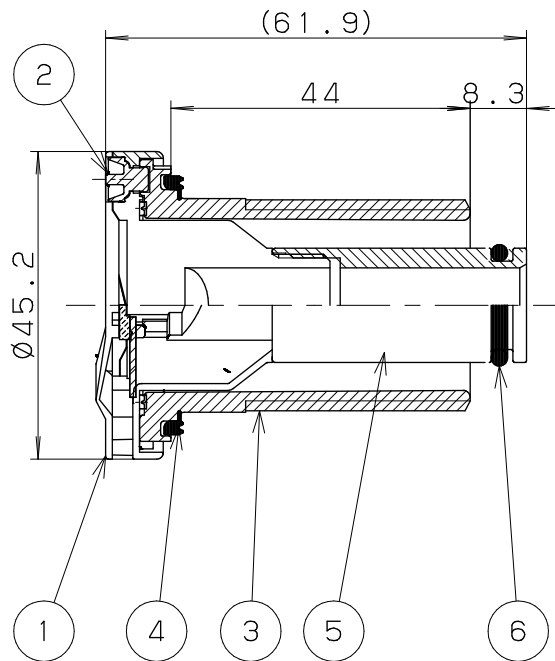

浴槽厚み15mm~30mm対応品

7

工事説明書

入数 2個

7	工事説明書	上質紙	1	
6	OリングP12.5	EPDM	1	
5	LXminiジョイントパイプ30	C3604	1	
4	LXminiパッキン	EPDM	1	
3	LXminiオネジ43	PPS	1	
2	LXmini固定ピン	PPS	1	
1	LXminiフィルターガイドB組品	—————	1	
NO.	部 品 名	材 質 ・ 寸 法	個 数	備 考

品番

LX-LB30M

品名

厚板浴槽用オネジセット (LXmini用)

尺度

Free

作成日

2019.10.04