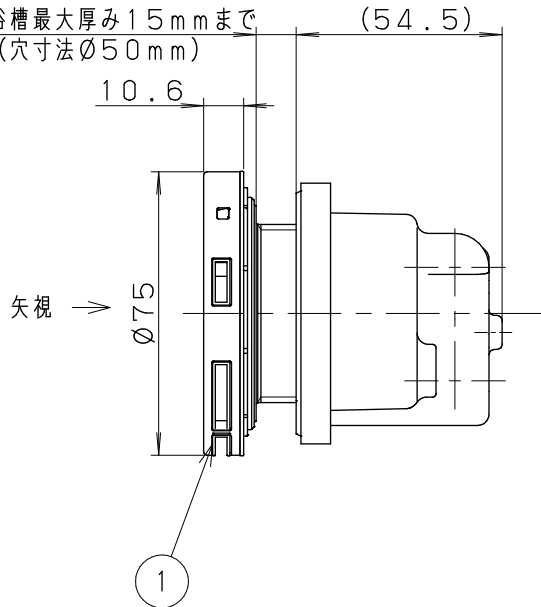

浴槽最大厚み 15mmまで
(穴寸法 $\phi 50$ mm)

入数 10個

7	LXお掃除シール	ユポ80/PP20#	1	
6	取付説明書	上質紙	1	
5	KX締付工具	PP	1	
4	KXフック棒	SWRM	1	
3	KXピンセット	PP	1	
2	ピンバンド145	S60C	2	
1	アダプター本体		1	
NO.	部品名	材質・寸法	個数	備考

品番
LX21T16

品名
無極性循環アダプター/スマートホース $\phi 16$ 専用タケノコ式L

尺度 Free

作成日 2017.12.25 仕様 図