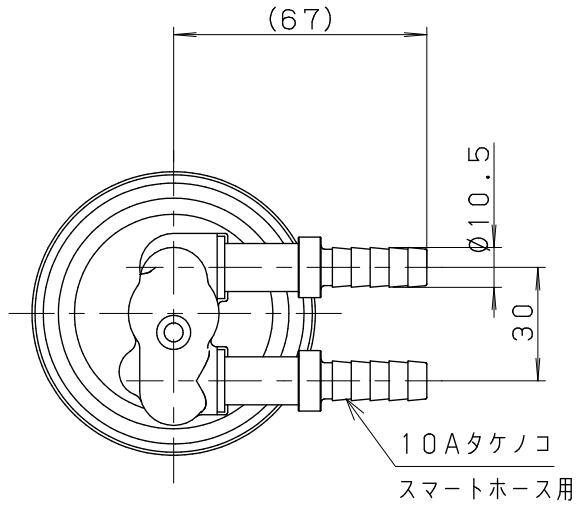

浴槽最大厚み 15mmまで
(穴寸法 $\phi 50$ mm)

入数 10個

7	LXお掃除シール	ユポ80/PP20#	1	
6	取付説明書	上質紙	1	
5	KX締付工具	PP	1	
4	KXフック棒	SWRM	1	
3	KXピンセット	PP	1	
2	ピンバンド145	S60C	2	
1	アダプター本体		1	
NO.	部品名	材質・寸法	個数	備考

品番
LX21T16

品名
無極性循環アダプター/スマートホース $\phi 16$ 専用タケノコ式L

尺度 Free

作成日 2017.12.25 仕様 図