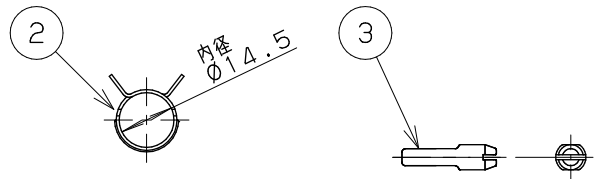

浴槽最大厚み 15mmまで
(穴寸法 $\phi 50$ mm)

入数 10個

7	LXお掃除シール	ユポ80/PP20#	1	
6	取付説明書	上質紙	1	
5	KX締付工具	PP	1	
4	KXフック棒	SWRM	1	
3	KXピンセット	PP	1	
2	ピンバンド145	S60C	2	
1	アダプター本体		1	
NO.	部品名	材質・寸法	個数	備考

品番
LX21T16

品名
無極性循環アダプター/スマートホース $\phi 16$ 専用タケノコ式L

尺度 Free

作成日 2017.12.25 仕様 図