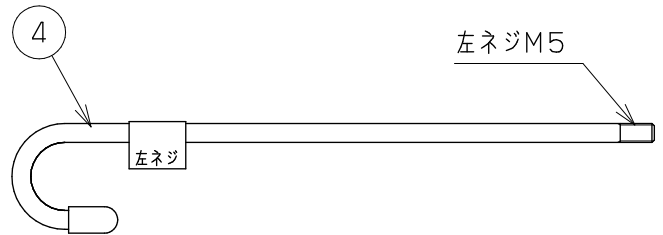

浴槽最大厚み 15mmまで
(穴寸法 $\phi 50$ mm)

入数 10個

7	LXお掃除シール	ユポ80/PP20#	1	
6	取付説明書	上質紙	1	
5	KX締付工具	PP	1	
4	KXフック棒	SWRM	1	
3	KXピンセット	PP	1	
2	ピンバンド145	S60C	2	
1	アダプター本体		1	
NO.	部品名	材質・寸法	個数	備考

品番
LX21T16

品名
無極性循環アダプター/スマートホース $\phi 16$ 専用タケノコ式L

尺度 Free

作成日 2017.12.25 仕様 図