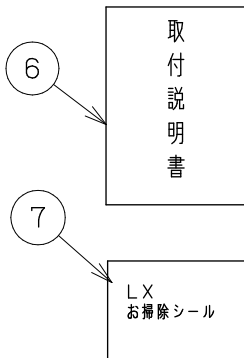

浴槽最大厚み 15mmまで
(穴寸法 $\phi 50$ mm)

入数 10個

7	LXお掃除シール	ユポ80/PP20#	1	
6	取付説明書	上質紙	1	
5	KX締付工具	PP	1	
4	KXフック棒	SWRM	1	
3	KXピンセット	PP	1	
2	ピンバンド145	S60C	2	
1	アダプター本体		1	
NO.	部品名	材質・寸法	個数	備考

品番
LX21T16

品名
無極性循環アダプター/スマートホース $\phi 16$ 専用タケノコ式L

尺度 Free

作成日 2017.12.25 仕様 図