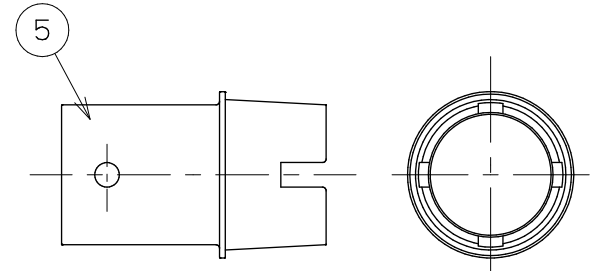

浴槽最大厚み 15mmまで
(穴寸法 $\phi 50$ mm)

入数 10個

7	LXお掃除シール	ユポ80/PP20#	1	
6	取付説明書	上質紙	1	
5	KX締付工具	PP	1	
4	KXフック棒	SWRM	1	
3	KXピンセット	PP	1	
2	ピンバンド145	S60C	2	
1	アダプター本体		1	
NO.	部品名	材質・寸法	個数	備考

品番
LX21T16

品名
無極性循環アダプター/スマートホース $\phi 16$ 専用タケノコ式L

尺度 Free

作成日 2017.12.25 仕様 図