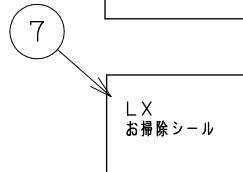

浴槽最大厚み15mmまで
(穴寸法 ϕ 50mm)

矢視 →

1

矢視

入数	10個
----	-----

7	LXお掃除シール	ユポ80/PP20#	1	
6	取付説明書	上質紙	1	
5	KX締付工具	PP	1	
4	KXフック棒	SWRM	1	
3	KXピンセット	PP	1	
2	ピンバンド115	S60C	2	
1	アダプター本体	—	1	
NO.	部品名	材質・寸法	個数	備考

品番
LX22J

品名
無極性循環アダプター/10Aタケノコ式S

尺度
Free

作成日 2017.12.25 仕様