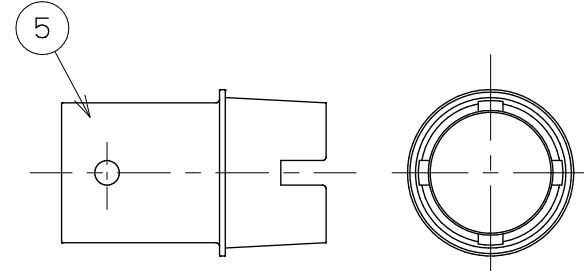

浴槽最大厚み15mmまで
(穴寸法 ϕ 50mm)

矢視 →

1

矢視

入数	10個
----	-----

7	LXお掃除シール	ユポ80/PP20#	1	
6	取付説明書	上質紙	1	
5	KX締付工具	PP	1	
4	KXフック棒	SWRM	1	
3	KXピンセット	PP	1	
2	ピンバンド115	S60C	2	
1	アダプター本体	—	1	
NO.	部品名	材質・寸法	個数	備考

品番
LX22J

品名
無極性循環アダプター/10Aタケノコ式S

尺度
Free

作成日 2017.12.25 仕様