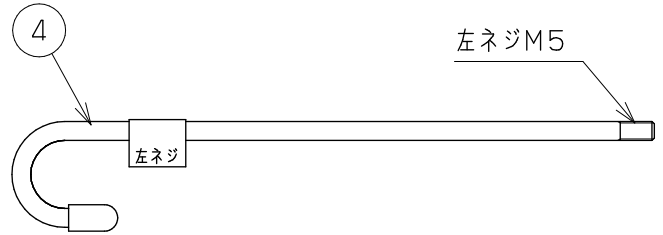

浴槽最大厚み15mmまで
(穴寸法 ϕ 50mm)

矢視 →

1

矢視

入数	10個
----	-----

7	LXお掃除シール	ユポ80/PP20#	1	
6	取付説明書	上質紙	1	
5	KX締付工具	PP	1	
4	KXフック棒	SWRM	1	
3	KXピンセット	PP	1	
2	ピンバンド115	S60C	2	
1	アダプター本体	—	1	
NO.	部品名	材質・寸法	個数	備考

品番
LX22J

品名
無極性循環アダプター/10Aタケノコ式S

尺度
Free

作成日 2017.12.25 仕様