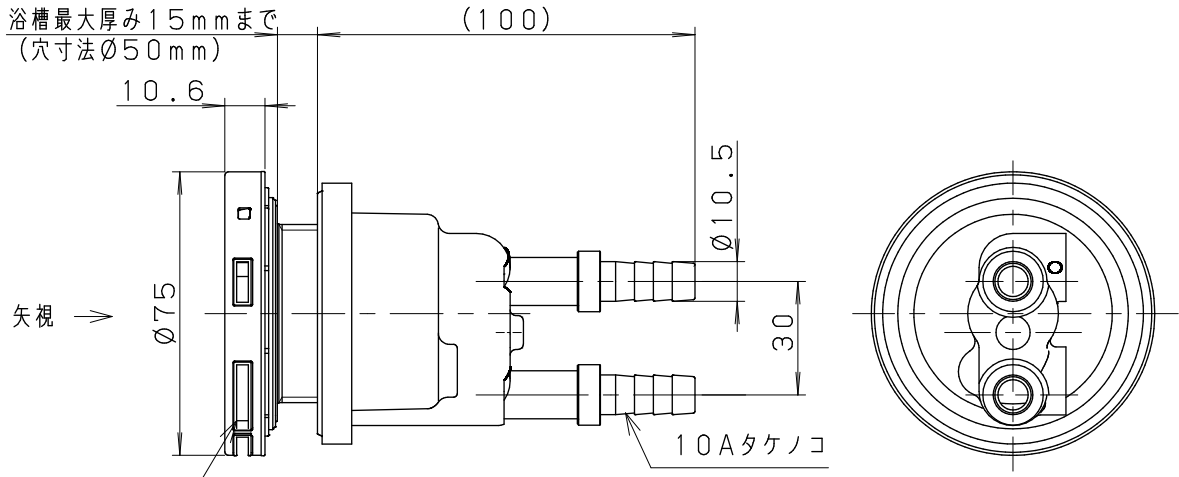

浴槽最大厚み15mmまで
(穴寸法 ϕ 50mm)

矢視 →

1

矢視

入数	10個
----	-----

7	LXお掃除シール	ユポ80/PP20#	1	
6	取付説明書	上質紙	1	
5	KX締付工具	PP	1	
4	KXフック棒	SWRM	1	
3	KXピンセット	PP	1	
2	ピンバンド115	S60C	2	
1	アダプター本体	—	1	
NO.	部品名	材質・寸法	個数	備考

品番
LX22J

品名
無極性循環アダプター/10Aタケノコ式S

尺度
Free

作成日 2017.12.25 仕様