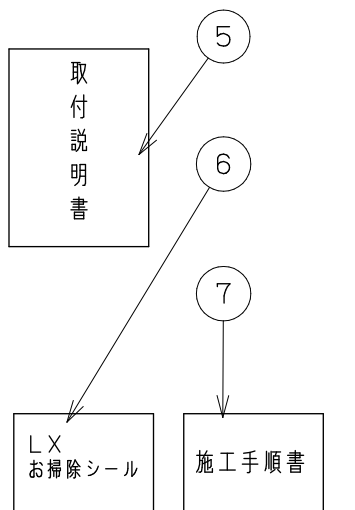

浴槽最大厚み15mmまで  
(穴寸法 $\phi$ 50mm)

(86.7)

10.6

10A用

矢視

$\phi$ 75

31

1

2

8

矢视图

3

左ネジM5

左ネジ

4

入数 10個

8	ワンロックシール	PET	2	
7	施工手順書	上質紙	1	
6	LXお掃除シール	ユポ80/PP20#	1	
5	取付説明書	上質紙	1	
4	KX締付工具	PP	1	
3	KXフック棒	SWRM	1	
2	KXピンセット	PP	1	
1	アダプター本体	—	1	
NO.	部品名	材質・寸法	個数	備考

品番

LX10W

品名

無極性循環アダプター/10Aワンロック式S

尺度

Free

作成日 2017.12.25

仕様 図