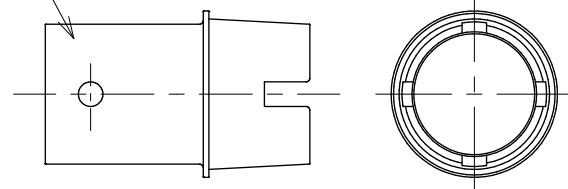

浴槽最大厚み15mmまで  
(穴寸法 $\phi$ 50mm)

(86.7)

10.6

10A用

矢視

$\phi$ 75

31

1

2

8

矢视图

3

左ネジM5

左ネジ

4

入数 10個

8	ワンロックシール	PET	2	
7	施工手順書	上質紙	1	
6	LXお掃除シール	ユポ80/PP20#	1	
5	取付説明書	上質紙	1	
4	KX締付工具	PP	1	
3	KXフック棒	SWRM	1	
2	KXピンセット	PP	1	
1	アダプター本体	—	1	
NO.	部品名	材質・寸法	個数	備考

品番

LX10W

品名

無極性循環アダプター/10Aワンロック式S

尺度

Free

作成日 2017.12.25