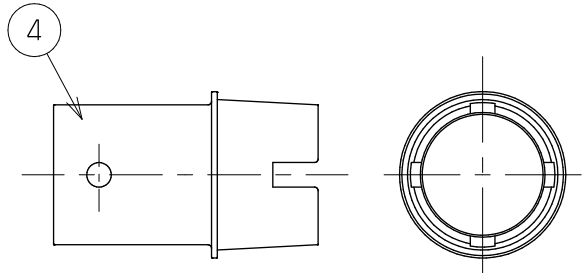

浴槽最大厚み15mmまで
(穴寸法 ϕ 50mm)

(102.4)

10.6

矢視

1

矢視図

6	LXお掃除シール	ユポ80/PP20#	1	
5	取付説明書	上質紙	1	
4	KX締付工具	PP	1	
3	KXフック棒	SWRM	1	
2	KXピンセット	PP	1	
1	アダプター本体	—	1	
NO.	部 品 名	材 質 ・ 寸 法	個 数	備 考

品番

LX24

品名

無極性循環アダプター/ロー付式S

尺度

Free

入 数	10個
-----	-----

作成日 2017.12.25

仕 様 図