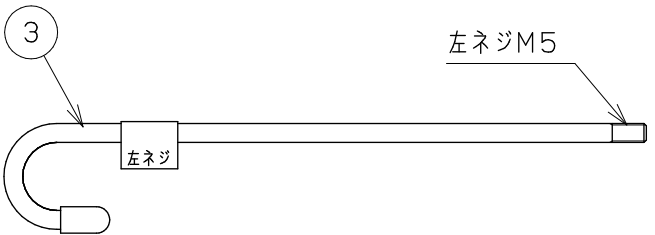

浴槽最大厚み15mmまで
(穴寸法 ϕ 50mm)

(102.4)

10.6

矢視

1

矢視図

6	LXお掃除シール	ユポ80/PP20#	1	
5	取付説明書	上質紙	1	
4	KX締付工具	PP	1	
3	KXフック棒	SWRM	1	
2	KXピンセット	PP	1	
1	アダプター本体	—	1	
NO.	部 品 名	材 質 ・ 寸 法	個 数	備 考

品番

LX24

品名

無極性循環アダプター/ロー付式S

尺度

Free

入 数	10個
-----	-----

作成日 2017.12.25

仕 様 図