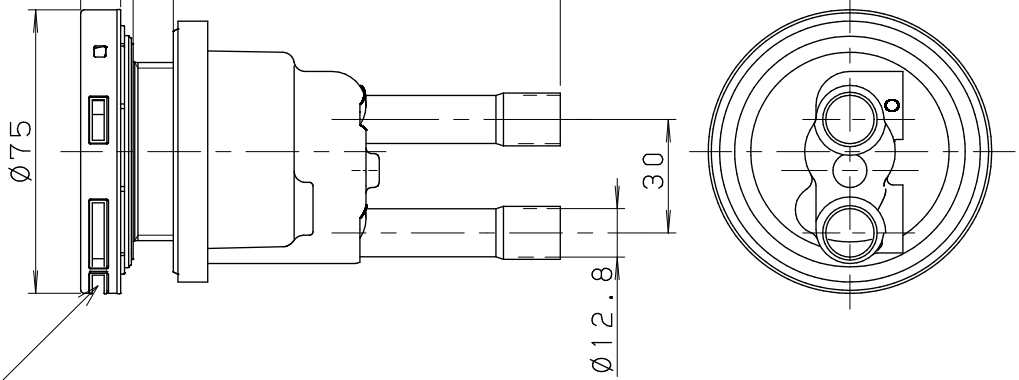

浴槽最大厚み15mmまで
(穴寸法 ϕ 50mm)

(102.4)

10.6

矢視

1

矢視図

6	LXお掃除シール	ユポ80/PP20#	1	
5	取付説明書	上質紙	1	
4	KX締付工具	PP	1	
3	KXフック棒	SWRM	1	
2	KXピンセット	PP	1	
1	アダプター本体	—	1	
NO.	部 品 名	材 質 ・ 寸 法	個 数	備 考

品番

LX24

品名

無極性循環アダプター/ロー付式S

尺度

Free

入 数	10個
-----	-----

作成日 2017.12.25

仕 様 図