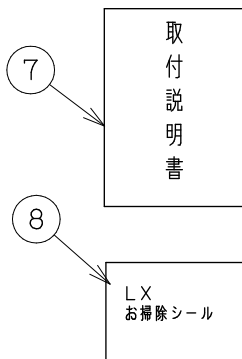

浴槽最大厚み15mmまで
(穴寸法φ50mm)

入数 6個

8	LXお掃除シール	ユポ80/PP20#	1	
7	取付説明書	上質紙	1	
6	KX締付工具	PP	1	
5	KXフック棒	SWRM	1	
4	KXピンセット	PP	1	
3	異径ソケット	C1220	2	
2	ソケット	C1220	2	
1	アダプター本体		1	
NO.	部品名	材質・寸法	個数	備考

品番

LX25

品名

無極性循環アダプター/ロー付式SH

尺度

Free

作成日 2017.12.25

仕様 図

A4 三角法 単位：mm