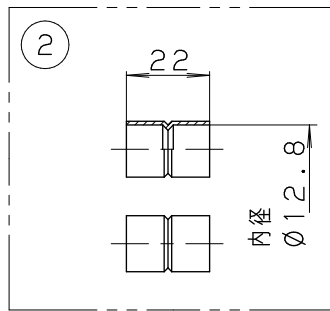

浴槽最大厚み15mmまで
(穴寸法φ50mm)

入数 6個

8	LXお掃除シール	ユポ80/PP20#	1	
7	取付説明書	上質紙	1	
6	KX締付工具	PP	1	
5	KXフック棒	SWRM	1	
4	KXピンセット	PP	1	
3	異径ソケット	C1220	2	
2	ソケット	C1220	2	
1	アダプター本体		1	
NO.	部品名	材質・寸法	個数	備考

品番

LX25

品名

無極性循環アダプター/ロー付式SH

尺度

Free

作成日 2017.12.25

仕様 図

A4 三角法 単位：mm