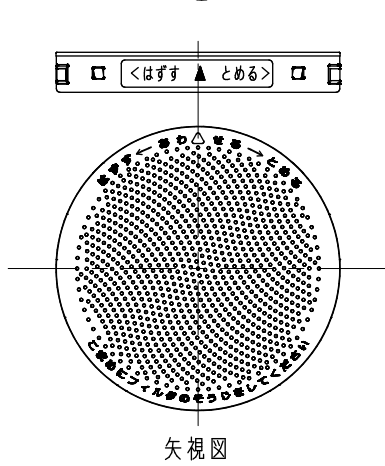

浴槽最大厚み15mmまで
(穴寸法φ50mm)

入数 6個

8	LXお掃除シール	ユポ80/PP20#	1	
7	取付説明書	上質紙	1	
6	KX締付工具	PP	1	
5	KXフック棒	SWRM	1	
4	KXピンセット	PP	1	
3	異径ソケット	C1220	2	
2	ソケット	C1220	2	
1	アダプター本体		1	
NO.	部品名	材質・寸法	個数	備考

品番

LX25

品名

無極性循環アダプター/ロー付式SH

尺度

Free

作成日 2017.12.25

仕様 図

A4 三角法 単位：mm