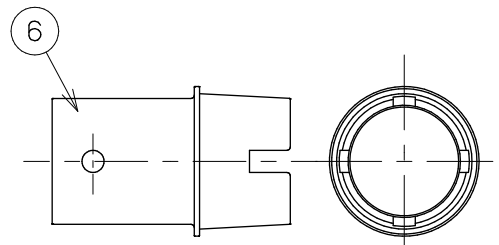

浴槽最大厚み15mmまで
(穴寸法φ50mm)

入数 6個

8	LXお掃除シール	ユポ80/PP20#	1	
7	取付説明書	上質紙	1	
6	KX締付工具	PP	1	
5	KXフック棒	SWRM	1	
4	KXピンセット	PP	1	
3	異径ソケット	C1220	2	
2	ソケット	C1220	2	
1	アダプター本体		1	
NO.	部品名	材質・寸法	個数	備考

品番

LX25

品名

無極性循環アダプター/ロー付式SH

尺度

Free

作成日 2017.12.25

仕様 図

A4 三角法 単位：mm