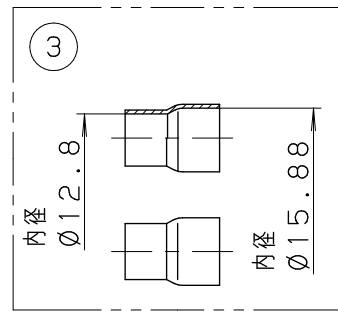

浴槽最大厚み15mmまで
(穴寸法φ50mm)

入数 6個

8	LXお掃除シール	ユポ80/PP20#	1	
7	取付説明書	上質紙	1	
6	KX締付工具	PP	1	
5	KXフック棒	SWRM	1	
4	KXピンセット	PP	1	
3	異径ソケット	C1220	2	
2	ソケット	C1220	2	
1	アダプター本体		1	
NO.	部品名	材質・寸法	個数	備考

品番

LX25

品名

無極性循環アダプター/ロー付式SH

尺度

Free

作成日 2017.12.25

仕様 図

A4 三角法 単位：mm