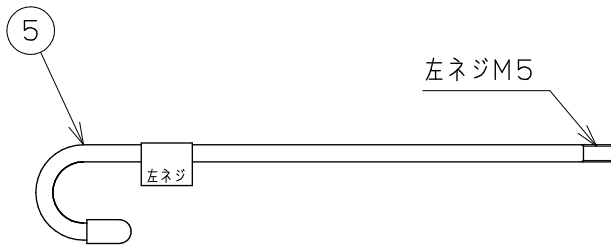

浴槽最大厚み15mmまで
(穴寸法φ50mm)

入数 6個

8	LXお掃除シール	ユポ80/PP20#	1	
7	取付説明書	上質紙	1	
6	KX締付工具	PP	1	
5	KXフック棒	SWRM	1	
4	KXピンセット	PP	1	
3	異径ソケット	C1220	2	
2	ソケット	C1220	2	
1	アダプター本体		1	
NO.	部品名	材質・寸法	個数	備考

品番

LX25

品名

無極性循環アダプター/ロー付式SH

尺度

Free

作成日 2017.12.25

仕様 図

A4 三角法 単位：mm