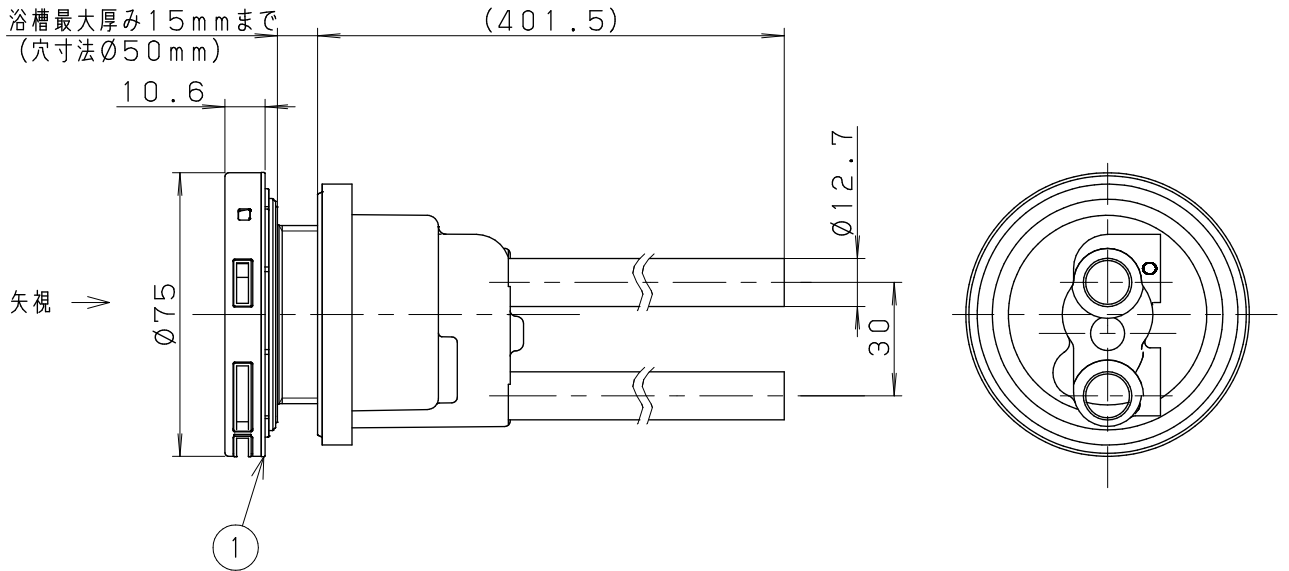

浴槽最大厚み15mmまで
(穴寸法φ50mm)

入数 6個

8	LXお掃除シール	ユポ80/PP20#	1	
7	取付説明書	上質紙	1	
6	KX締付工具	PP	1	
5	KXフック棒	SWRM	1	
4	KXピンセット	PP	1	
3	異径ソケット	C1220	2	
2	ソケット	C1220	2	
1	アダプター本体		1	
NO.	部品名	材質・寸法	個数	備考

品番

LX25

品名

無極性循環アダプター/ロー付式SH

尺度

Free

作成日 2017.12.25

仕様 図

A4 三角法 単位：mm