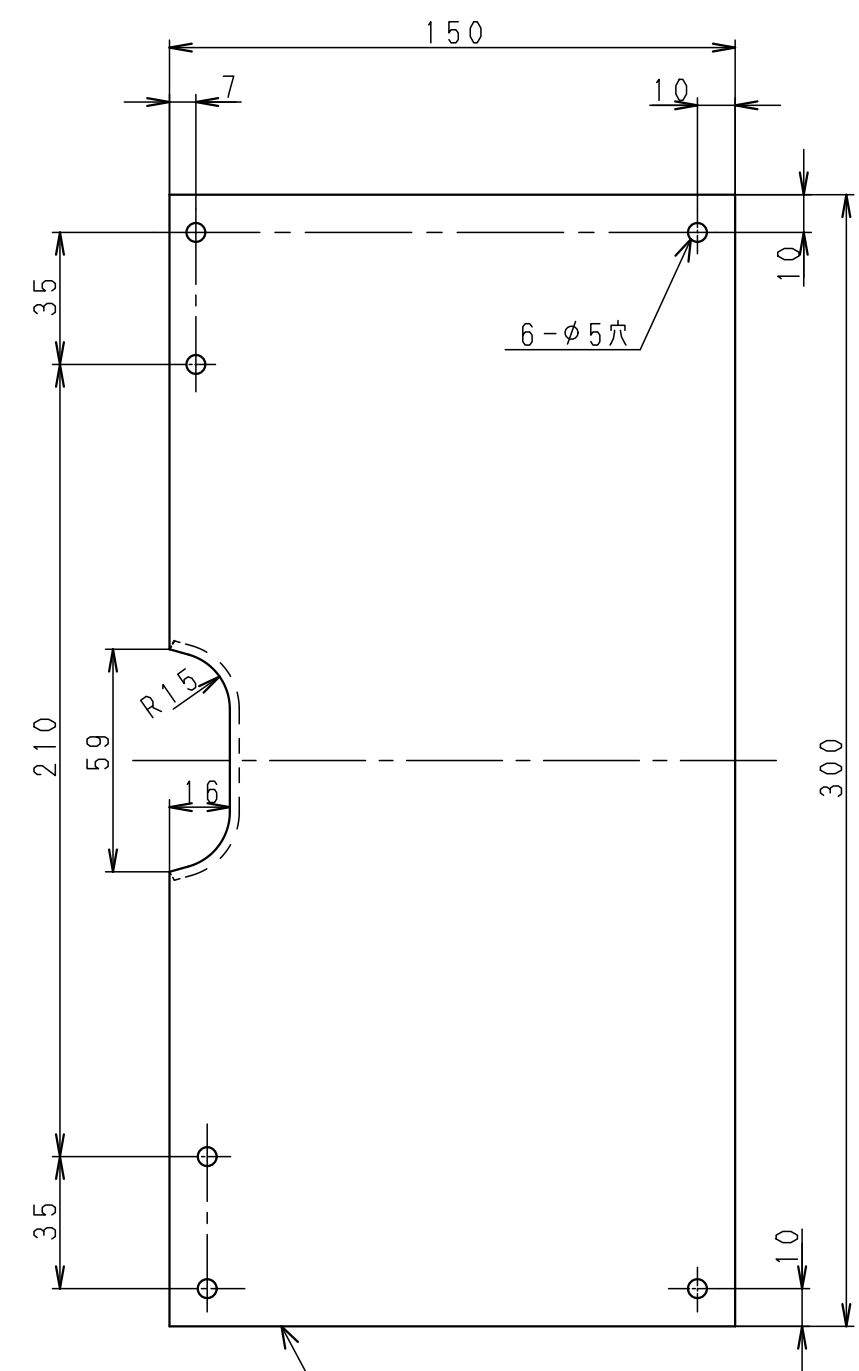

1

2

入数 10枚

3	カールプラグ	樹脂	6	
	なべ小ねじ (M4×8)	SUSXM7	2	
	丸木ねじ (3.5×20)	SUSXM7	6	
2	化粧カバー-L (右)	SUS304, t0.5	1	
1	化粧カバー-L (左)	SUS304, t0.5	1	
NO.	部品名	材質・寸法	個数	備考

品番 GT-L

品名 化粧カバー (L) 尺度 Free

作成日 2013.07.01 仕様図