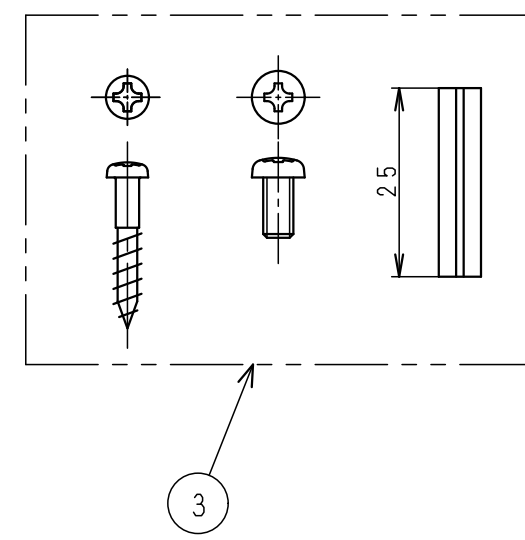

1

2

入数 10枚

3	カールプラグ	樹脂	6	
	なべ小ねじ (M4×8)	SUSXM7	2	
	丸木ねじ (3.5×20)	SUSXM7	6	
2	化粧カバー-L (右)	SUS304, t0.5	1	
1	化粧カバー-L (左)	SUS304, t0.5	1	
NO.	部品名	材質・寸法	個数	備考

品番 GT-L

品名 化粧カバー (L) 尺度 Free

作成日 2013.07.01 仕様図