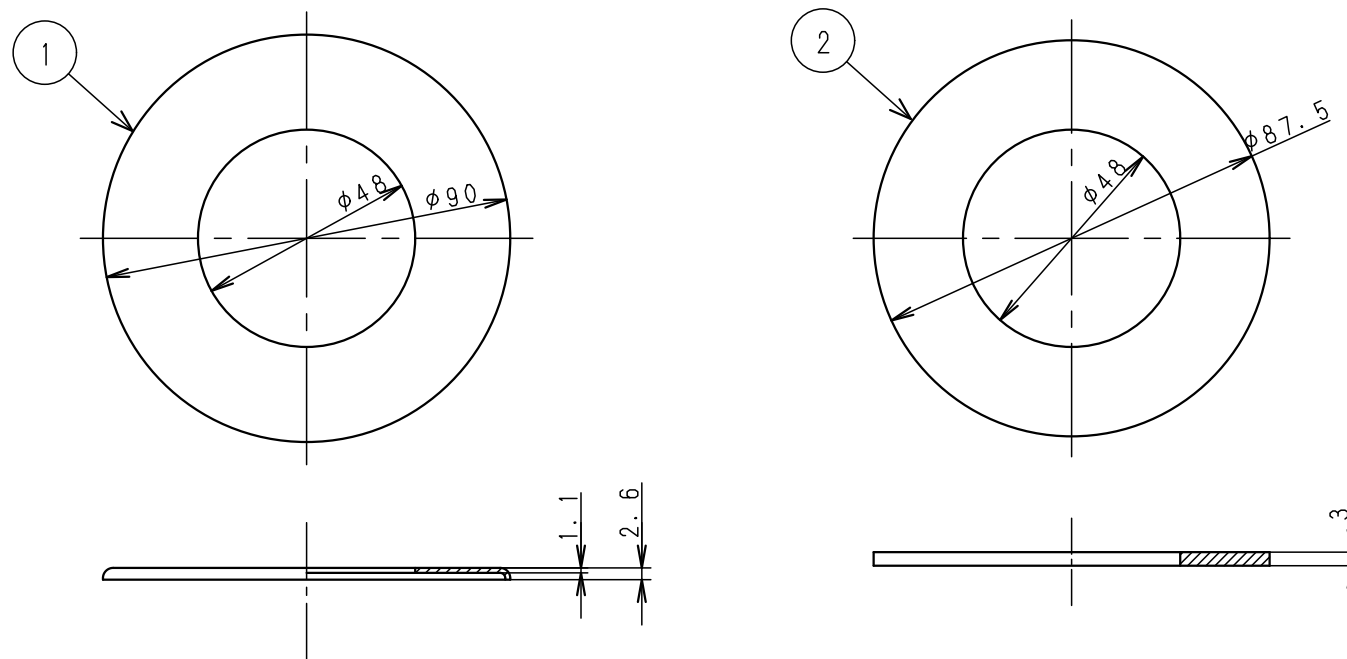

ツバ大座金φ90

ツバ大座金φ120

入数 10組

品番(表1)	品名(表2)	浴槽穴
H65-90	ツバ大座金(φ90)	φ50~φ65
H65-120	ツバ大座金(φ120)	φ50~φ90

2	ツバ大座金パッキン	EPDM	2	
1	ツバ大座金	SUS304	2	
NO.	部品名	材質・寸法	個数	備考
品番 上表(表1)				
品名 上表(表2)				尺度 Free
作成日	2013.07.01	仕様図		