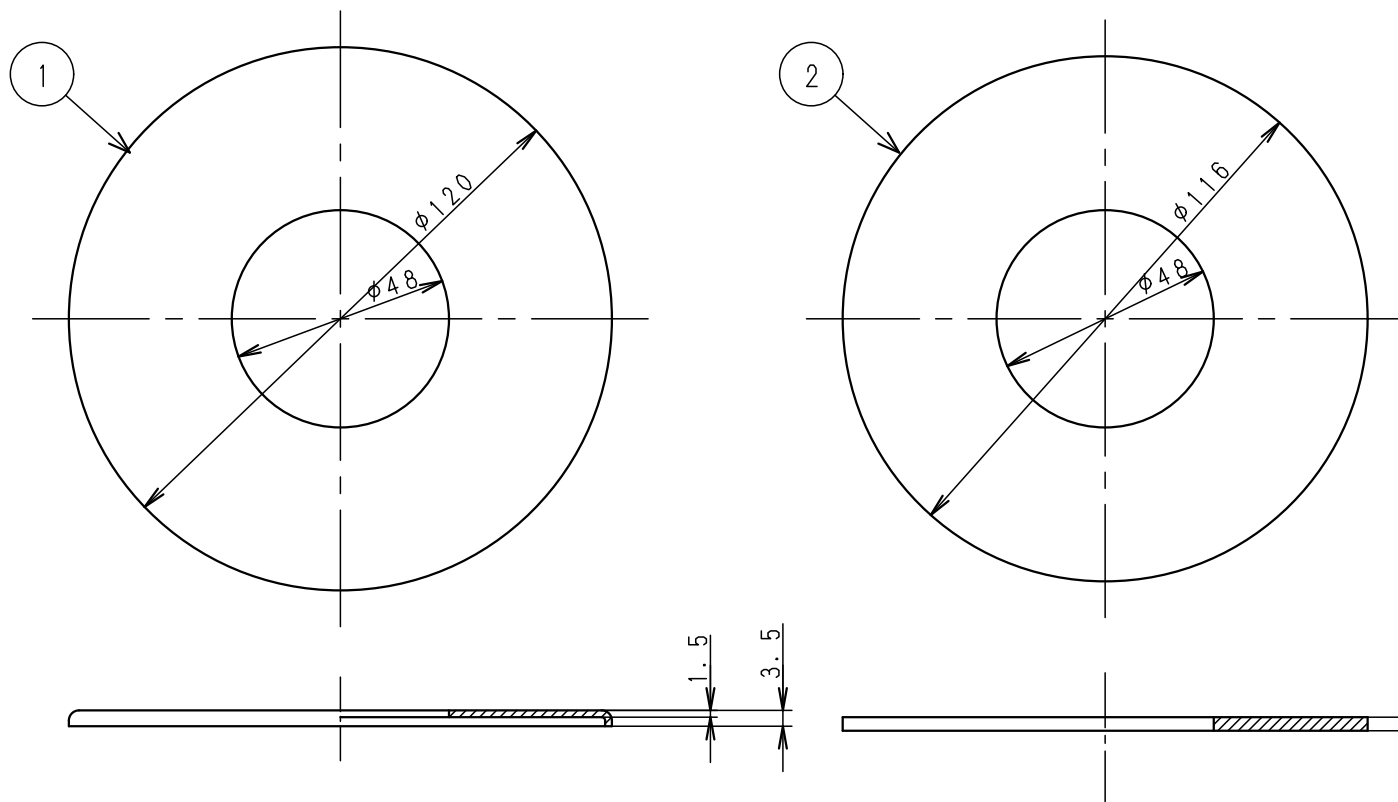

ツバ大座金φ90

ツバ大座金φ120

入数 10組

品番(表1)	品名(表2)	浴槽穴
H65-90	ツバ大座金(φ90)	φ50~φ65
H65-120	ツバ大座金(φ120)	φ50~φ90

2	ツバ大座金パッキン	EPDM	2	
1	ツバ大座金	SUS304	2	
NO.	部品名	材質・寸法	個数	備考
品番 上表(表1)				
品名 上表(表2)				尺度 Free
作成日	2013.07.01	仕様図		