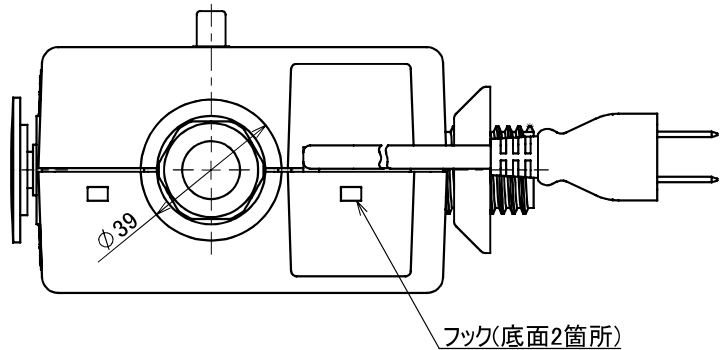

仕様・定格

品名	定格電圧	消費電力	適合機種
FB-T600	AC100V	3.9W(20℃時)	TOTO製 T600PSX T600PFSKX

\*図はT600PFSKXの場合  
T600PSXは水抜きネジなし

部番	名称	数量	仕様・材料	備考
5	ラベル	1	ユボ紙	ラミネート処理
4	カバー左	1	ABS樹脂	保温材付
3	カバー右	1	ABS樹脂	保温材付
2	フラッシュバルブ	1	T600PFSKX	TOTO製
1	SG-T600ヒーター	1		セラミックヒーター内蔵

型式	機種名	名称	図番
		TOTOフラッシュバルブ ヒーター	SA180818-1A

記号	改訂内容	改訂日	図番	承認	査証	務台 担当
	全面書き換え	2019.12.03	A			

山清電気株式会社		尺度 1/2	作成日 2005.08.18	承認	査証	作成 下里
----------	--	-----------	-------------------	----	----	----------