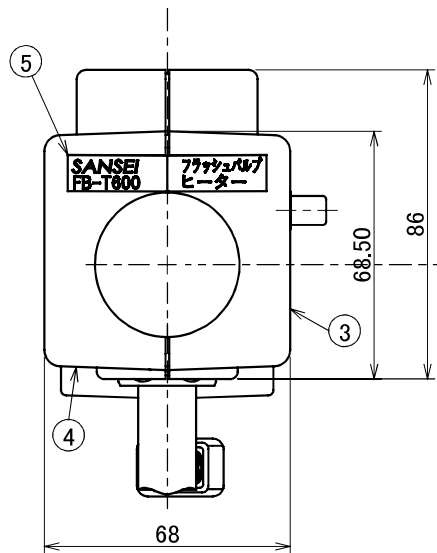

仕様・定格

品名	定格電圧	消費電力	適合機種
FB-T600	AC100V	3.9W(20℃時)	TOTO製 T600PSX T600PFSKX

\*図はT600PFSKXの場合  
T600PSXは水抜きネジなし

部番	名称	数量	仕様・材料	備考
5	ラベル	1	ユボ紙	ラミネート処理
4	カバー左	1	ABS樹脂	保温材付
3	カバー右	1	ABS樹脂	保温材付
2	フラッシュバルブ	1	T600PFSKX	TOTO製
1	SG-T600ヒーター	1		セラミックヒーター内蔵

型式	機種名	名称	図番
		TOTOフラッシュバルブ ヒーター	SA180818-1A

記号	改訂内容	改訂日	図番	承認	査証	務台 担当
	全面書き換え	2019.12.03	A			

山清電気株式会社		尺度 1/2	作成日 2005.08.18	承認	査証	作成 下里
----------	--	-----------	-------------------	----	----	----------