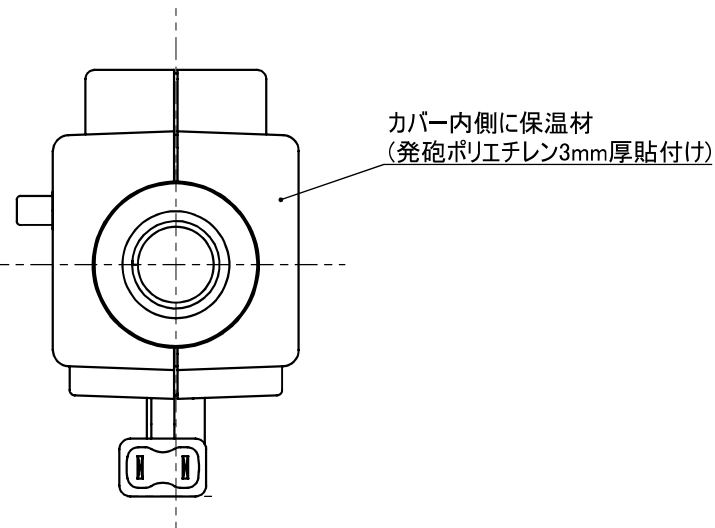

仕様・定格

品名	定格電圧	消費電力	適合機種
FB-T600	AC100V	3.9W(20℃時)	TOTO製 T600PSX T600PFSKX

\*図はT600PFSKXの場合  
T600PSXは水抜きネジなし

部番	名称	数量	仕様・材料	備考
5	ラベル	1	ユボ紙	ラミネート処理
4	カバー左	1	ABS樹脂	保温材付
3	カバー右	1	ABS樹脂	保温材付
2	フラッシュバルブ	1	T600PFSKX	TOTO製
1	SG-T600ヒーター	1		セラミックヒーター内蔵

型式	機種名	名称	図番
		TOTOフラッシュバルブ ヒーター	SA180818-1A

記号	改訂内容	改訂日	図番	承認	査証	務台 担当
	全面書き換え	2019.12.03	A			

山清電気株式会社		尺度 1/2	作成日 2005.08.18	承認	査証	作成 下里
----------	--	-----------	-------------------	----	----	----------