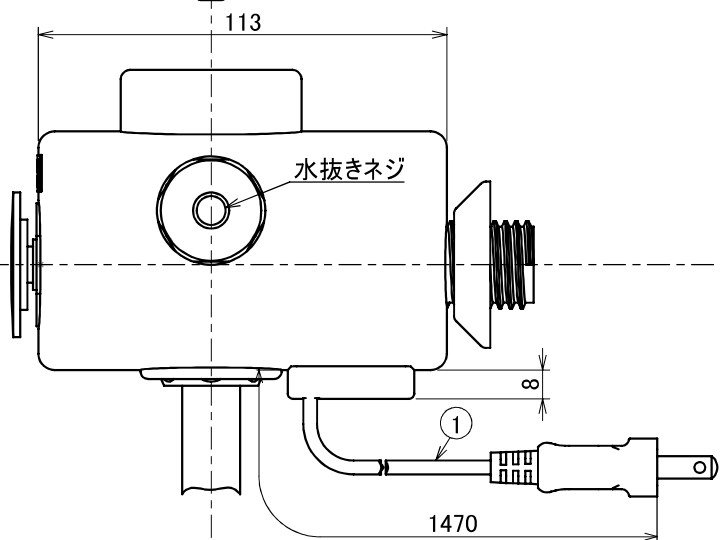

仕様・定格

品名	定格電圧	消費電力	適合機種
FB-T600	AC100V	3.9W(20℃時)	TOTO製 T600PSX T600PFSKX

\*図はT600PFSKXの場合  
T600PSXは水抜きネジなし

部番	名称	数量	仕様・材料	備考
5	ラベル	1	ユボ紙	ラミネート処理
4	カバー左	1	ABS樹脂	保温材付
3	カバー右	1	ABS樹脂	保温材付
2	フラッシュバルブ	1	T600PFSKX	TOTO製
1	SG-T600ヒーター	1		セラミックヒーター内蔵

型式	機種名	名称	図番
		TOTOフラッシュバルブ ヒーター	SA180818-1A

記号	改訂内容	改訂日	図番	承認	査証	務台 担当
	全面書き換え	2019.12.03	A			

山清電気株式会社		尺度 1/2	作成日 2005.08.18	承認	査証	作成 下里
----------	--	-----------	-------------------	----	----	----------