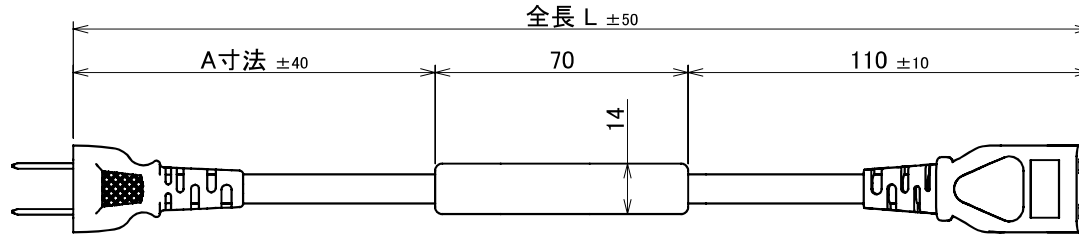

3

4

仕様					
品名	機種	全長L (m)	A寸法 (m)	定格電圧	最大負荷
三又プラグ	BP3-0.28	280	100	125V	合計1500Wまで メスプラグ1口 1500Wまで
三又 延長コード	BP3-1	1000	820		
	BP3-2	2000	1820		
	BP3-3	3000	2820		
	BP3-5	5000	4820		
記号	改定内容	改定日	担当	IND	

部品表							
部番	部品名		数量	仕様・材料			
1	差込みプラグ		1	PVC 125V/15A			
2	中子		1	メラミン 黒			
3	電源コード		4	VCTFK 2sq			
4	接続部		1	PVC			
5	メスプラグ		3	PVC 125V/15A			
型式		機種名	名称	図番			
HK-12		BP3-*	三又プラグ	GKA4-0030			
公差		尺度	日付	承認	査証	作成	
±0.5mm ±2°		1/2	2015/5/12	伊藤	務台	降旗	

A

B

C

D