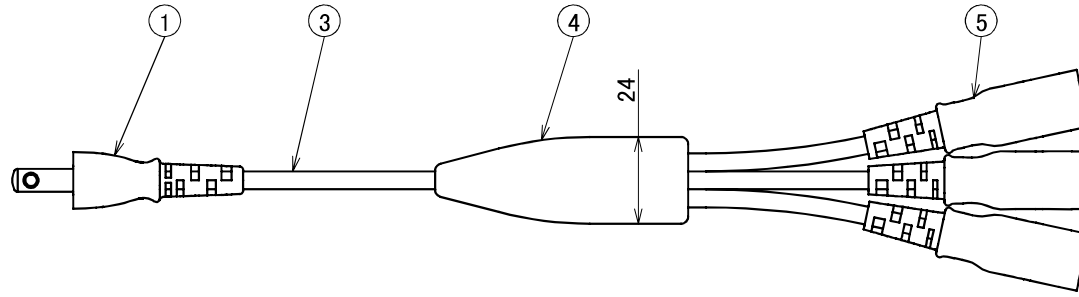

A

B

C

D

1

2

3

4

仕様					
品名	機種	全長L (m)	A寸法 (m)	定格電圧	最大負荷
三又プラグ	BP3-0.28	280	100	125V	合計1500Wまで メスプラグ1口 1500Wまで
三又 延長コード	BP3-1	1000	820		
	BP3-2	2000	1820		
	BP3-3	3000	2820		
	BP3-5	5000	4820		
記号	改定内容	改定日	担当	IND	

部品表							
部番	部品名		数量	仕様・材料			
1	差込みプラグ		1	PVC 125V/15A			
2	中子		1	メラミン 黒			
3	電源コード		4	VCTFK 2sq			
4	接続部		1	PVC			
5	メスプラグ		3	PVC 125V/15A			
型式		機種名	名称	図番			
HK-12		BP3-*	三又プラグ	GKA4-0030			
公差		尺度	日付	承認	査証	作成	
±0.5mm ±2°		1/2	2015/5/12	伊藤	務台	降旗	

A

B

C

D