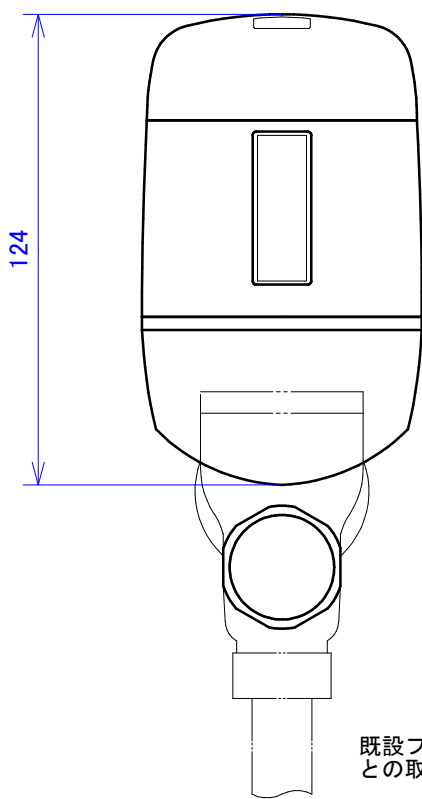

アンダーカバー取り外し状態

既設フラッシュバルブ（細線）との取付状態

名称	小便器用自動洗浄器「フラッシュマン」 既設後付型		品番	FM6I-S FM6I-W		備考	電源：単三アルカリ乾電池 2本
							取付可能なフラッシュバルブ INAX製 UF-2、UF-3、UF-4 UF-2NH、UF-3NH、UF-4NH カクダイ製 7410、7411
製図	2012年 11月 1日	渡辺	単位	mm	投影法		株式会社 ミナミサワ
検図	2012年 11月 6日	南澤					