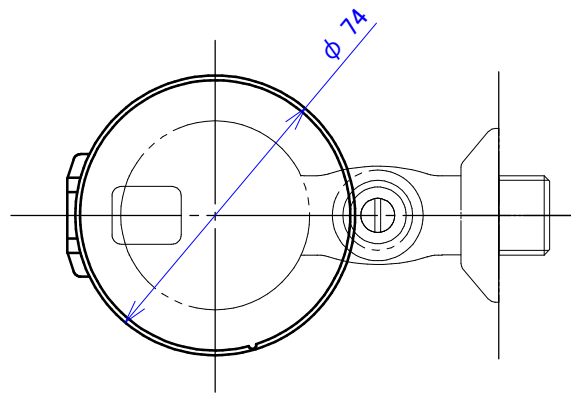

アンダーカバー取り外し状態

既設フラッシュバルブ（細線）との取付状態

名称	小便器用自動洗浄器「フラッシュマン」 既設後付型		品番	FM6I-S FM6I-W		備考	電源：単三アルカリ乾電池 2本
							取付可能なフラッシュバルブ INAX製 UF-2、UF-3、UF-4 UF-2NH、UF-3NH、UF-4NH カクダイ製 7410、7411
製図	2012年 11月 1日	渡辺	単位	mm	投影法		株式会社 ミナミサワ
検図	2012年 11月 6日	南澤					