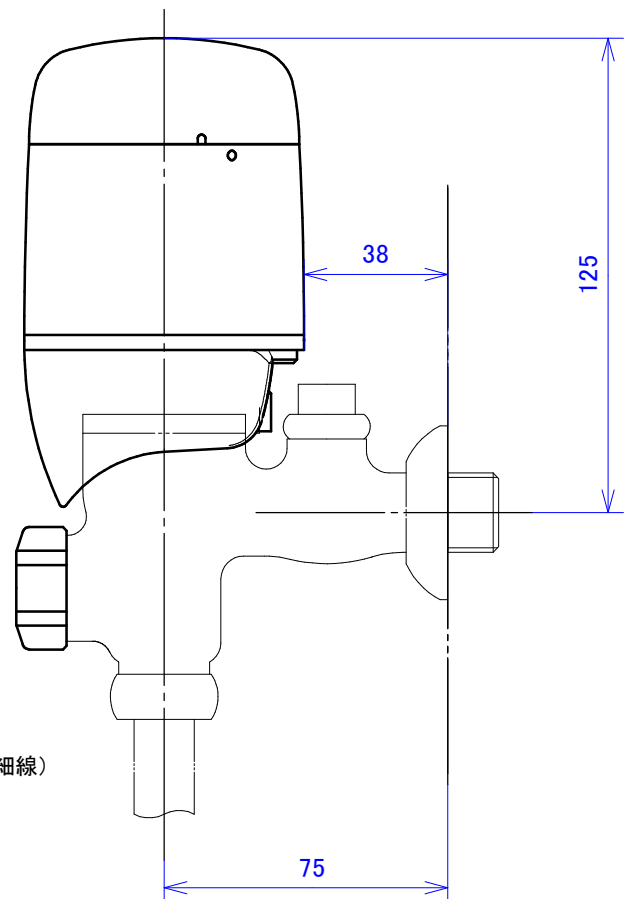

アンダーカバー取り外し状態

既設フラッシュバルブ（細線）との取付状態

名称	小便器用自動洗浄器「フラッシュマン」 既設後付型		品番	FM6I-S FM6I-W		備考	電源：単三アルカリ乾電池 2本
							取付可能なフラッシュバルブ INAX製 UF-2、UF-3、UF-4 UF-2NH、UF-3NH、UF-4NH カクダイ製 7410、7411
製図	2012年 11月 1日	渡辺	単位	mm	投影法		株式会社 ミナミサワ
検図	2012年 11月 6日	南澤					