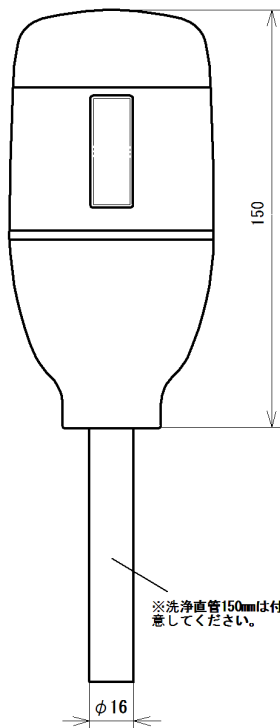

壁埋め込み型対象品番

TOTO製 TEA95 (D) / TEA96 (D)
(D) は電池タイプ

※洗浄直管150mmは付属品。曲管は現場寸法に合わせて別途用意してください。

※小便器、及びスパッドは別途市販品です。

名称	小便器用自動洗浄器「フラッシュマン」 壁埋め込み品・改装型	品番	FM6TW-S (W)	備考	電源： アルカリ単三乾電池 2本 専用バルブ[FVA513] 洗浄管セット品
製回	2013年 9月 12日	単位	mm	株式会社 ミナミサワ	
接回	2013年 9月 28日 南澤	投影法	1/2		