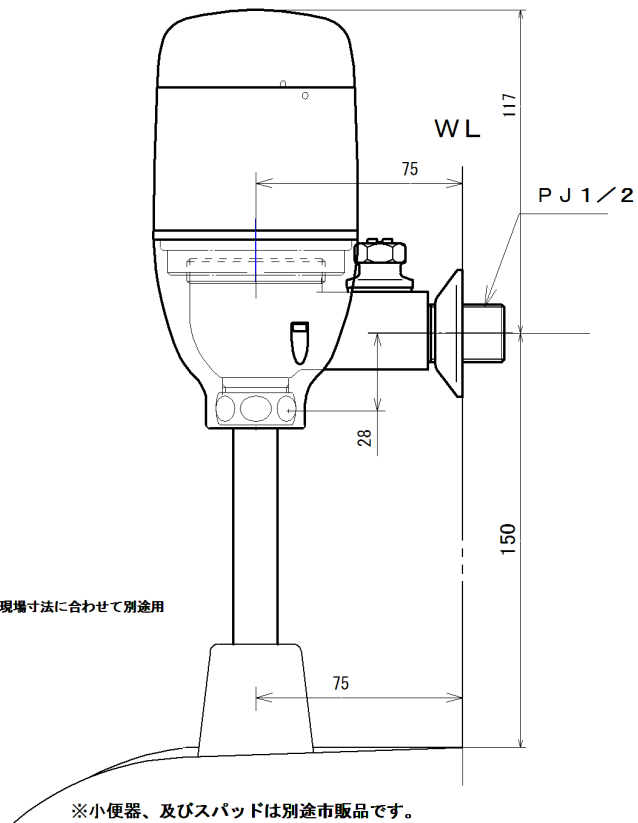

壁埋め込み型対象品番

TOTO製 TEA95 (D) / TEA96 (D)
(D) は電池タイプ

※洗浄直管150mmは付属品。曲管は現場寸法に合わせて別途用意してください。

※小便器、及びスパッドは別途市販品です。

名称	小便器用自動洗浄器「フラッシュマン」 壁埋め込み品・改装型	品番	FM6TW-S (W)	備考	電源： アルカリ単三乾電池 2本 専用バルブ[FVA513] 洗浄管セット品
製回	2013年 9月 12日	単位	mm	株式会社 ミナミサワ	
接回	2013年 9月 28日 南澤	投影法	1/2		