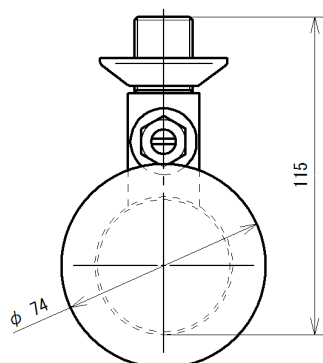

壁埋め込み型対象品番

TOTO製 TEA95 (D) / TEA96 (D)
(D) は電池タイプ

※洗浄直管150mmは付属品。曲管は現場寸法に合わせて別途用意してください。

※小便器、及びスパッドは別途市販品です。

名称	小便器用自動洗浄器「フラッシュマン」 壁埋め込み品・改装型	品番	FM6TW-S (W)	備考	電源： アルカリ単三乾電池 2本 専用バルブ[FVA513] 洗浄管セット品
製回	2013年 9月 12日	単位	mm	株式会社 ミナミサワ	
接回	2013年 9月 28日 南澤	投影法	1/2		