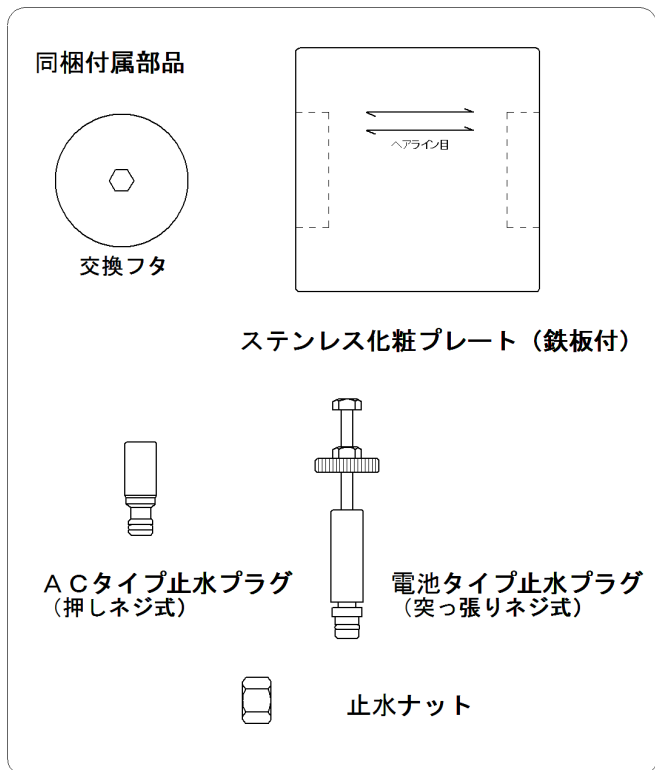

壁埋め込み型対象品番

TOTO製 TEA95 (D) / TEA96 (D)
(D) は電池タイプ

※洗浄直管150mmは付属品。曲管は現場寸法に合わせて別途用意してください。

※小便器、及びスパッドは別途市販品です。

名称	小便器用自動洗浄器「フラッシュマン」 壁埋め込み品・改装型	品番	FM6TW-S (W)	備考	電源： アルカリ単三乾電池 2本 専用バルブ[FVA513] 洗浄管セット品
製回	2013年 9月 12日	単位	mm	株式会社 ミナミサワ	
接回	2013年 9月 28日 南澤	投影法	1/2		