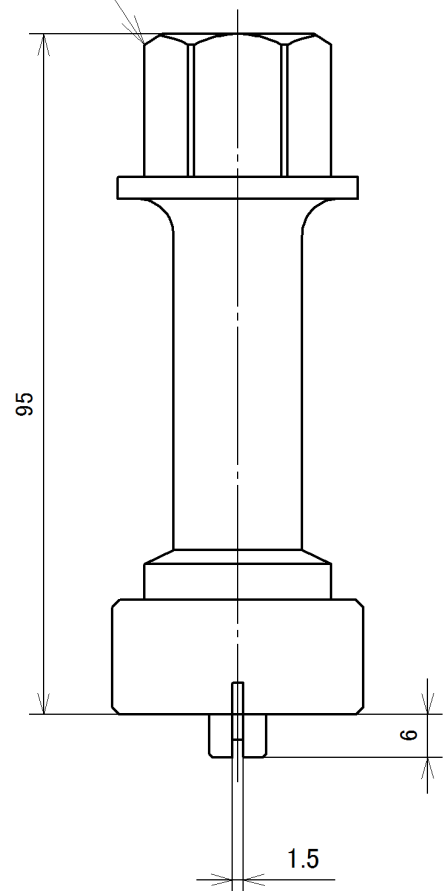

スパナ掛け

名称	開閉工具 (TEA95 他用)	品番	TWKK		備考	使用機種 ミゾ付蓋 TEA95/96 TEA95L/96L
製日	2014年 5月 22日 酒井	単位	mm		備考	スパナ掛けに、ソケットレンチ、立カラン締め等の工具併用
検日	2014年 12月 8日 南澤		1/1			