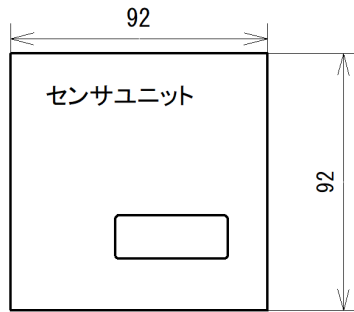

※電磁弁ユニット

※ACアダプタ
配線セット

内蔵バルブ部組立参考図

封水パーツ
(抜け止め式)

付属部品

電磁弁
固定金具

封水パーツ
(抜け止め式)

既設AC100V