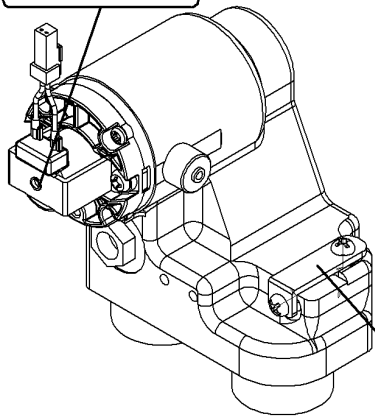

※電磁弁ユニット

※ACアダプタ
配線セット

内蔵バルブ部組立参考図

封水パーツ
(抜け止め式)

付属部品

電磁弁
固定金具

封水パーツ
(抜け止め式)

既設AC100V

壁埋め込み型対象品番

TOTO製 TEA95/TEA96 AC100V

名称	「フラッシュマンリカバリー2」 壁埋込型小便器センサー直接設置型		品番	FM8TWA		備考	電源： 現場 AC100Vによる ACアダプタ方式 専用電磁弁、センサー及び 専用部品のセット品
	製図	2020年 3月26日 吉越	単位	mm	投影法		
検図	2020年 3月26日 南澤				尺	フリー	
					株式会社 ミナミサワ		