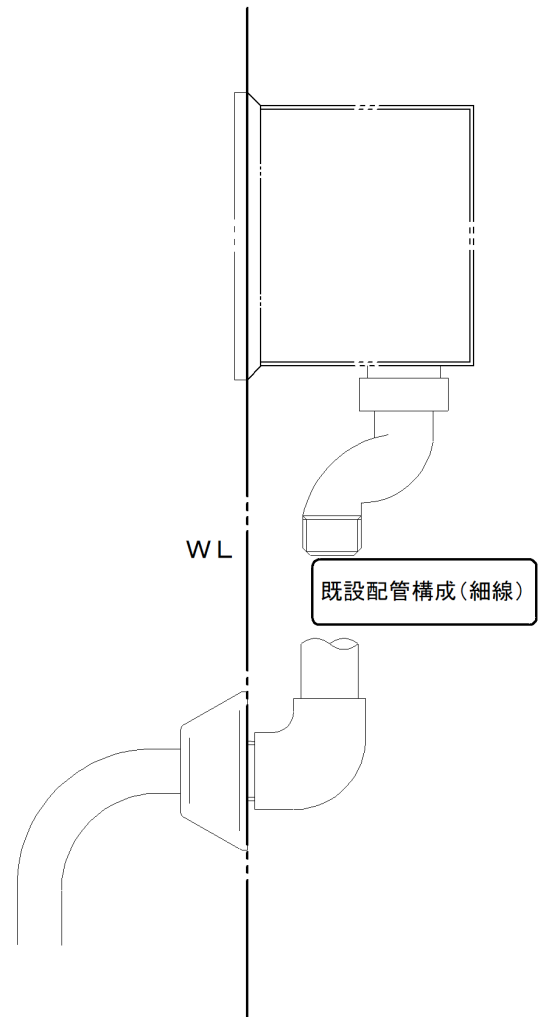

※電磁弁ユニット

※電池ボックス

内蔵バルブ部組立参考図

封水パーツ
(抜け止め式)

壁埋め込み型対象品番

TOTO製 TEA95/TEA96

TOTO製 TEA95D/TEA96D

名称	「フラッシュマンリカバリー2」 壁埋込型小便器センサー直接設置型		品番	FM8TWD		備考	電源: 単2型アルカリ乾電池 2個
	製図	2020年 3月26日 吉越		単位	mm		投影法
検図	2020年 3月26日 南澤				尺度	フリー	
株式会社 ミナミサワ							