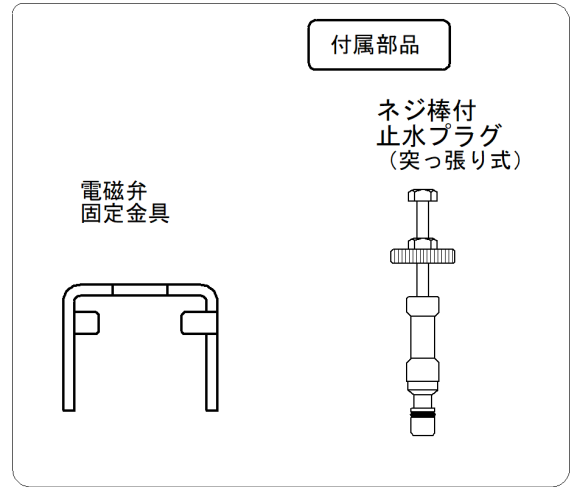

※電磁弁ユニット

※電池ボックス

内蔵バルブ部組立参考図

封水パーツ
(抜け止め式)

壁埋め込み型対象品番

TOTO製 TEA95/TEA96

TOTO製 TEA95D/TEA96D

名称	「フラッシュマンリカバリー2」 壁埋込型小便器センサー直接設置型		品番	FM8TWD		備考	電源: 単2型アルカリ乾電池 2個
	製図	2020年 3月26日 吉越		単位	mm		投影法
検図	2020年 3月26日 南澤				尺度	フリー	
株式会社 ミナミサワ							