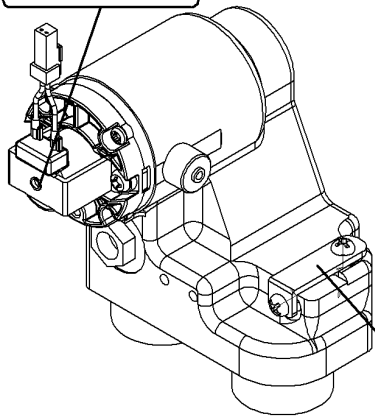

※電磁弁ユニット

※電池ボックス

内蔵バルブ部組立参考図

封水パーツ
(抜け止め式)

壁埋め込み型対象品番

TOTO製 TEA95/TEA96

TOTO製 TEA95D/TEA96D

名称	「フラッシュマンリカバリー2」 壁埋込型小便器センサー直接設置型		品番	FM8TWD		備考	電源: 単2型アルカリ乾電池 2個
	製図	2020年 3月26日 吉越		単位	mm		投影法
検図	2020年 3月26日 南澤				尺度	フリー	
株式会社 ミナミサワ							