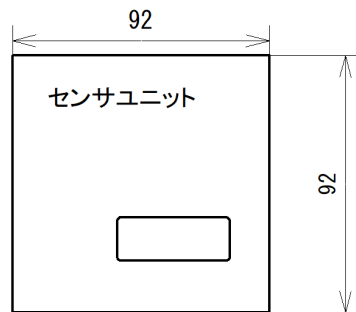

※電磁弁ユニット

※電池ボックス

内蔵バルブ部組立参考図

封水パーツ
(抜け止め式)

壁埋め込み型対象品番

TOTO製 TEA95/TEA96

TOTO製 TEA95D/TEA96D

名称	「フラッシュマンリカバリー2」 壁埋込型小便器センサー直接設置型		品番	FM8TWD		備考	電源: 単2型アルカリ乾電池 2個
	製図	2020年 3月26日 吉越		単位	mm		投影法
検図	2020年 3月26日 南澤				尺度	フリー	
株式会社 ミナミサワ							