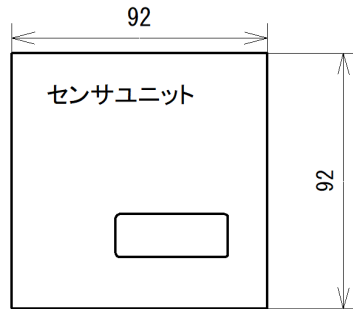

※電磁弁ユニット

※電池ボックス

付属部品

電磁弁
固定金具

封水パーツ

内蔵バルブ部組立参考図
(封水パーツ付き)

壁埋め込み型対象品番

TOTO製 TEA99/TEA100