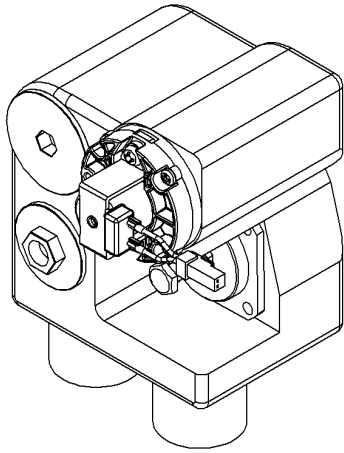

※電磁弁ユニット

※電池ボックス

付属部品

電磁弁
固定金具

封水パーツ

内蔵バルブ部組立参考図
(封水パーツ付き)

壁埋め込み型対象品番

TOTO製 TEA99/TEA100

TOTO製 TEA99D/TEA100D

名称	「フラッシュマンリカバリー2」 壁埋込型小便器センサー直接設置型		品番	FM8TWD3		備考	電源： 単2型アルカリ乾電池 2個
	製図	2020年 3月 26日 吉越		単位	mm		
検図	2020年 3月 26日 南澤				フリー		