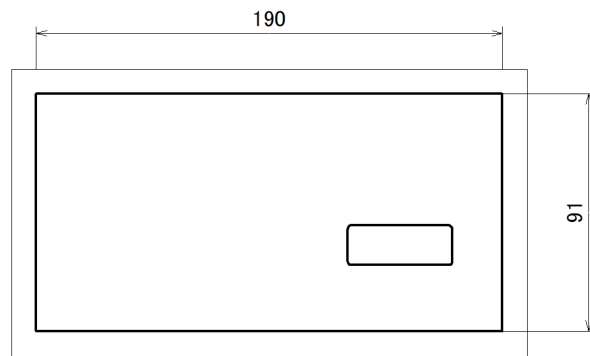

※電磁弁ユニット

※電池ボックス

付属部品

電磁弁
固定金具

封水パーツ

内蔵バルブ部組立参考図
(封水パーツ付き)

センサユニットパネル

既設配管構成(細線)

壁埋め込み型対象品番

TOTO製 TEA99L/TEA100L

TOTO製 TEA99LD/TEA100LD

名称	「フラッシュマンリカバリー2」 壁埋込型小便器センサー直接設置型		品番	FM8TWD4		備考	電源: 単2型アルカリ乾電池 2個
製図	2019年 3月 11日	吉越	単位	mm	投影法	株式会社 ミナミサワ	専用電磁弁、センサー及び 専用部品のセット品
検図	2019年 3月 11日	南澤			フリー		