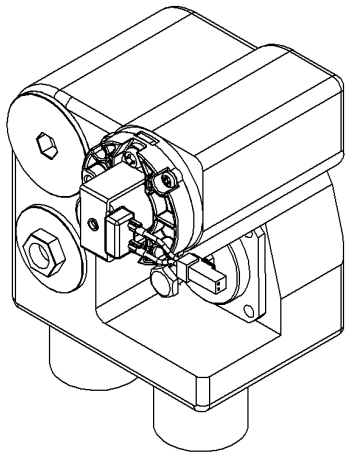

※電磁弁ユニット

※電池ボックス

付属部品

電磁弁
固定金具

封水パーツ

内蔵バルブ部組立参考図
(封水パーツ付き)

センサユニットパネル

既設配管構成(細線)

壁埋め込み型対象品番

TOTO製 TEA99L/TEA100L

TOTO製 TEA99LD/TEA100LD

名称	「フラッシュマンリカバリー2」 壁埋込型小便器センサー直接設置型		品番	FM8TWD4		備考	電源: 単2型アルカリ乾電池 2個
製図	2019年 3月 11日	吉越	単位	mm	投影法	株式会社 ミナミサワ	専用電磁弁、センサー及び 専用部品のセット品
検図	2019年 3月 11日	南澤			フリー		