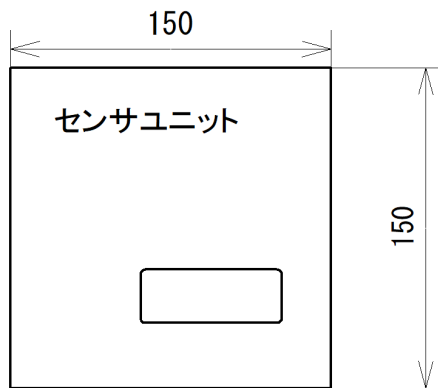

※電磁弁ユニット

※電池ボックス

付属部品

電磁弁
固定金具

封水パーツ

内蔵バルブ部組立参考図
(封水パーツ付き)

壁埋め込み型対象品番

TOTO製 TEA150