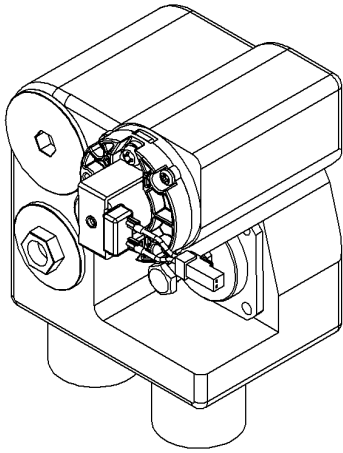

※電磁弁ユニット

※電池ボックス

付属部品

電磁弁
固定金具

封水パーツ

内蔵バルブ部組立参考図
(封水パーツ付き)

壁埋め込み型対象品番

TOTO製 TEA150

TOTO製 TEA150D

名称	「フラッシュマンリカバリー2」 壁埋込型小便器センサー直接設置型		品番	FM8TWD5		備考	電源: 単2型アルカリ乾電池 2個
製図	2019年 3月 11日	吉越	単位	mm	投影法	株式会社 ミナミサワ	専用電磁弁、センサー及び 専用部品のセット品
検図	2019年 3月 11日	南澤			フリー		