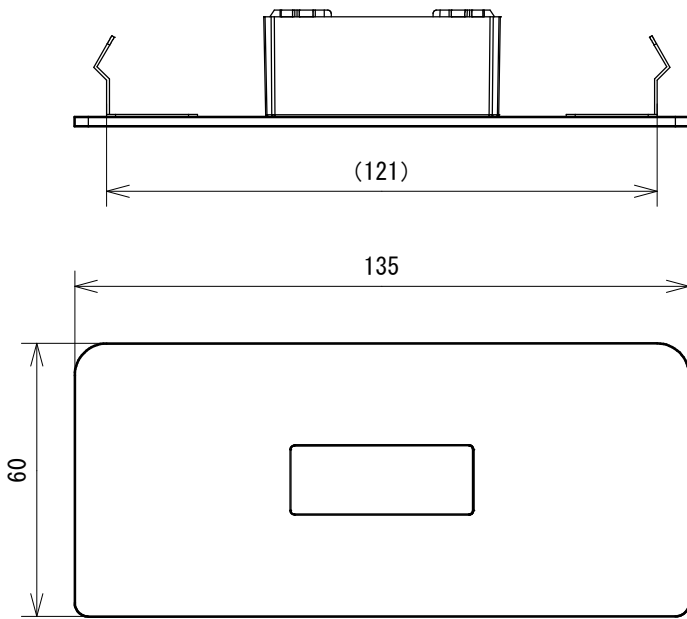

★センサーユニット

ステンレス板バネ付

ステンレス板バネ

〔取付外観〕

※ ( ) 内寸法は参考寸法

電磁弁ユニット (概略図)

封水パーツ

電池ボックス

名称	一体型小便器改装用 リカバリー3 AWU802/AWU505 改装用 電池タイプ	品番	FM10IWD		備	電源： 単2型アルカリ乾電池 2個
製図	2020年 3月 25日 小山	単位	mm	投影法	考	専用電磁弁、センサーユニット 及び専用部品のセット品
検図	2020年 3月 25日 南澤			フリー		