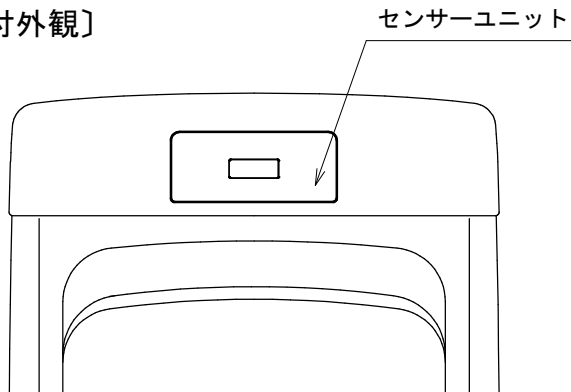

★センサーユニット

ステンレス板バネ付

ステンレス板バネ

〔取付外観〕

※ ( ) 内寸法は参考寸法

電磁弁ユニット (概略図)

封水パーツ

電池ボックス

名称	一体型小便器改装用 リカバリー3 AWU802/AWU505 改装用 電池タイプ	品番	FM10IWD		備	電源： 単2型アルカリ乾電池 2個
製図	2020年 3月 25日 小山	単位	mm	投影法	考	専用電磁弁、センサーユニット 及び専用部品のセット品
検図	2020年 3月 25日 南澤			フリー		