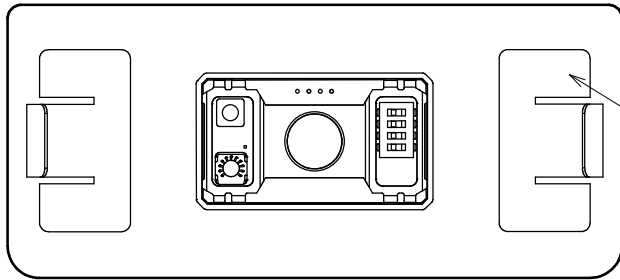

★センサーユニット

ステンレス板バネ付

ステンレス板バネ

〔取付外観〕

※ ( ) 内寸法は参考寸法

電磁弁ユニット (概略図)

封水パーツ

電池ボックス

名称	一体型小便器改装用 リカバリー3 AWU802/AWU505 改装用 電池タイプ	品番	FM10IWD		備	電源： 単2型アルカリ乾電池 2個
製図	2020年 3月 25日 小山	単位	mm	投影法	考	専用電磁弁、センサーユニット 及び専用部品のセット品
検図	2020年 3月 25日 南澤			フリー		