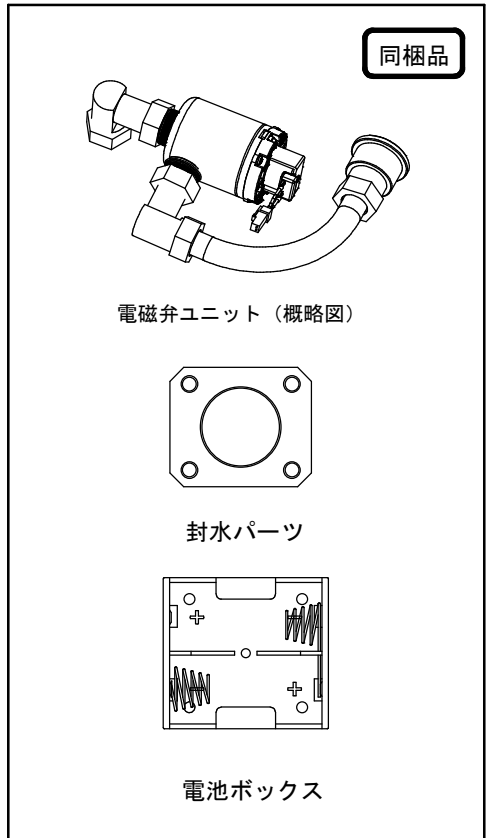

★センサーユニット

ステンレス板バネ付

ステンレス板バネ

〔取付外観〕

※ ( ) 内寸法は参考寸法

電磁弁ユニット (概略図)

封水パーツ

電池ボックス

名称	一体型小便器改装用 リカバリー3 AWU802/AWU505 改装用 電池タイプ	品番	FM10IWD		備	電源： 単2型アルカリ乾電池 2個
製図	2020年 3月 25日 小山	単位	mm	投影法	考	専用電磁弁、センサーユニット 及び専用部品のセット品
検図	2020年 3月 25日 南澤			フリー		