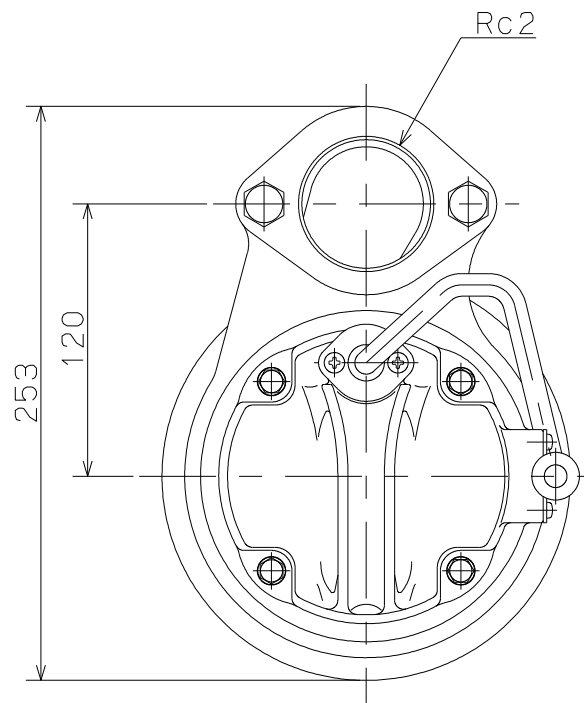

御注文主 殿

形式	周波数 Hz	相	定格電圧 V	出力 W	同期速度 min ⁻¹	ポンプ仕様				質量 kg
						吐出量 ℓ/min	全揚程 m	吐出量 ℓ/min	全揚程 m	
CX-250	50	単	100	250	3000	55	6.3	120	4.0	8.2
	60				3600	55	6.5	120	4.0	
CX-250T	50	三	200	250	3000	55	6.3	120	4.0	7.5
	60				3600	55	6.5	120	4.0	

標準付属品

品名	個数
キャブタイヤケーブル5m	1
竹の子	1
ホースバンド(50mm用)	1

注意：質量はキャブタイヤケーブル、付属品の質量を含みません。

		CX形 テクポン水中ポンプ						外形寸法	
口径	50 mm	形式	CX-250.CX-250T	周波数	50/60Hz	極数	2 極	図番	C 4 1 0 2 7

2022.8.1

株式会社 寺田ポンプ製作所