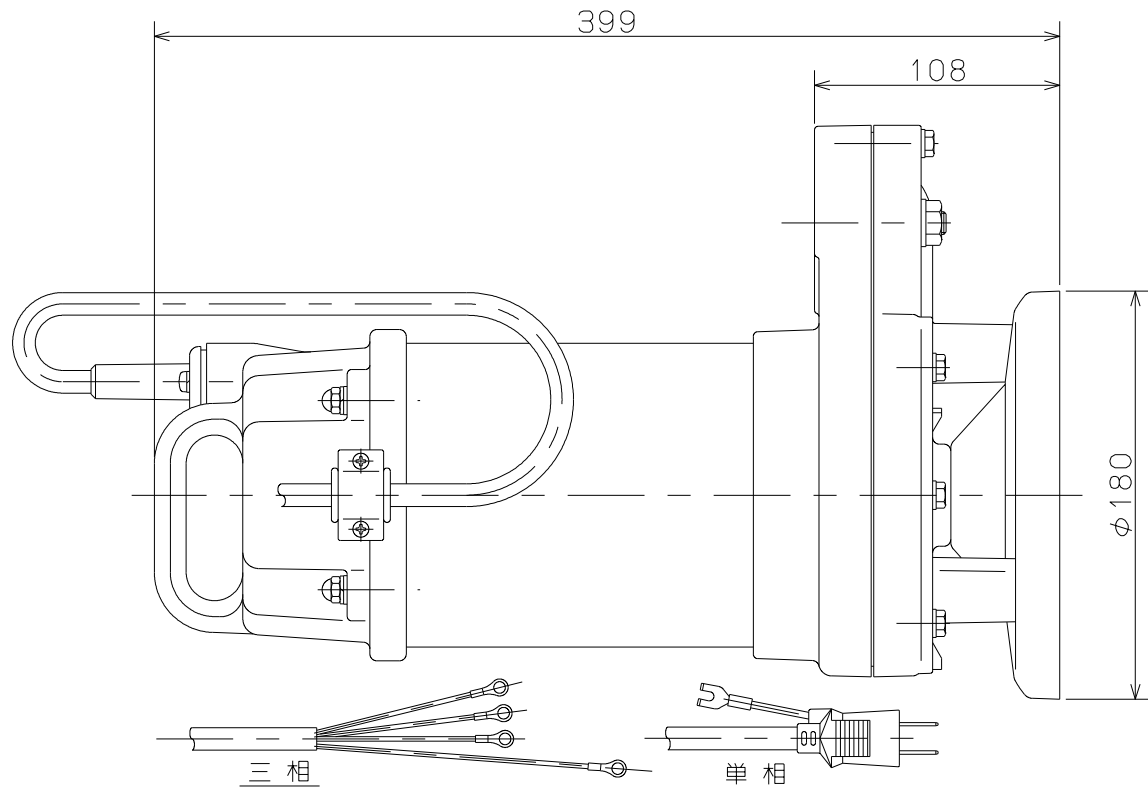

御注文主 殿

形式	周波数 Hz	相	定格電圧 V	出力 W	同期速度 min ⁻¹	ポンプ仕様				質量 kg
						吐出量 ℓ/min	全揚程 m	吐出量 ℓ/min	全揚程 m	
CX-250	50	単	100	250	3000	55	6.3	120	4.0	8.2
	60				3600	55	6.5	120	4.0	
CX-250T	50	三	200	250	3000	55	6.3	120	4.0	7.5
	60				3600	55	6.5	120	4.0	

標準付属品

品名	個数
キャブタイヤケーブル5m	1
竹の子	1
ホースバンド(50mm用)	1

注意：質量はキャブタイヤケーブル、付属品の質量を含みません。

		CX形 テクポン水中ポンプ						外形寸法	
口径	50 mm	形式	CX-250.CX-250T	周波数	50/60Hz	極数	2 極	図番	C 4 1 0 2 7

2022.8.1

株式会社 寺田ポンプ製作所