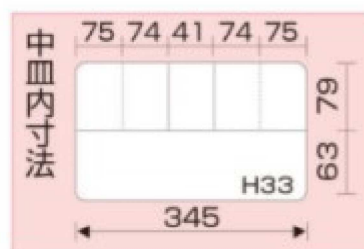

品番	JANコード (4963241)	サイズ(外寸) (L)×(W)×(H)mm	重量	入数	カラー
SR-385<中皿付>	002232	385(L)×202(W)×140(H)	0.86kg	12	ブルー
SR-385<中皿付>	002249	385(L)×202(W)×140(H)	0.86kg	12	グレー
SR-38s<中皿なし>	002256	385(L)×202(W)×140(H)	0.65kg	12	ブルー

SR-385