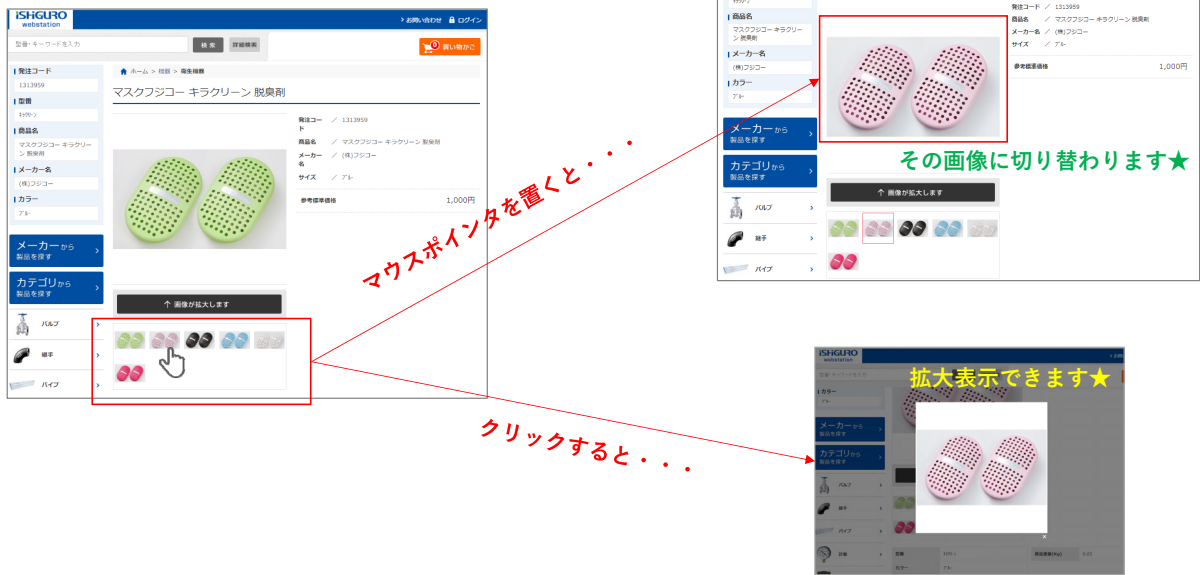

ISHIGURO webstationがバージョンアップしました！！

- 商品詳細画面で画像が複数表示可能となりました
商品によってはカラーバリエーション等ご確認頂けます

- 買い物かごの内容が保持されます

ログイン後、買い物かごに入れた後に
 でページを閉じてしまっても・・・

再度webstationにアクセスし、ログイン頂くと
 買い物かごの中身が残っています★

【注意 ⚠️】

やり直しが必要な時など、買い物かごを一旦空にする場合は、「かごを空にする」ボタンをクリックしてください。

- 納入先登録時の郵便番号から住所候補が表示されるようになりました

是非ご活用ください！！

ISHIGURO
webstation